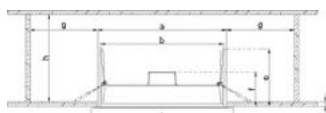

Kód produktu	Jednotka balení (kusy/jednotku)	Rozměry (délka x šířka x výška)	Hrubá hmotnost	Objem
4058075709942	Folding box 1	195 mm x 53 mm x 199 mm	226.00 g	2.06 dm³
4058075709959	Shipping box 10	400 mm x 279 mm x 215 mm	2676.00 g	23.99 dm³

Zmíněný produktový kód udává nejmenší jednotku množství, kterou lze objednat. Jednotka balení může obsahovat jeden nebo více samostatných produktů. Při objednávání zadávejte jednotky balení nebo násobky jednotek balení.

DALŠÍ KATALOGOVÉ INFORMACE

VYLOUČENÍ ODPOVĚDNOSTI

Změny bez předchozího upozornění vyhrazeny. Chyby a opomenutí vyhrazeny. Vždy se ujistěte, že používáte nejnovější vydání.