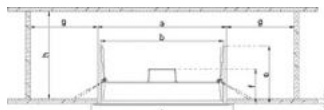

Kód produktu	Jednotka balení (kusy/jednotku)	Rozměry (délka x šířka x výška)	Hrubá hmotnost	Objem
4058075709928	Folding box 1	170 mm x 53 mm x 174 mm	123.00 g	1.57 dm³
4058075709935	Shipping box 10	350 mm x 279 mm x 190 mm	1495.00 g	18.55 dm³

Zmíněný produktový kód udává nejmenší jednotku množství, kterou lze objednat. Jednotka balení může obsahovat jeden nebo více samostatných produktů. Při objednávání zadávejte jednotky balení nebo násobky jednotek balení.

DALŠÍ KATALOGOVÉ INFORMACE

VYLOUČENÍ ODPOVĚDNOSTI

Změny bez předchozího upozornění vyhrazeny. Chyby a opomenutí vyhrazeny. Vždy se ujistěte, že používáte nejnovější vydání.