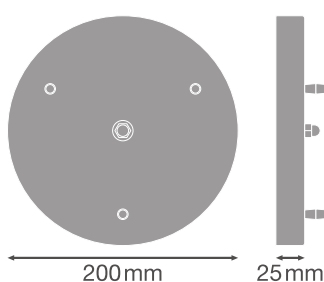

Výhody výrobku

- Příslušenství pro montáž na strop až tří svítidel PenduLum

TECHNICKÉ ÚDAJE

ELEKTRICKÉ ÚDAJE

Jmenovité napětí	220...240 V
Síťová frekvence	50/60 Hz

ROZMĚRY A HMOTNOST

Průměr	200,0 mm
Výška	25,0 mm
Váha výrobku	525,00 g