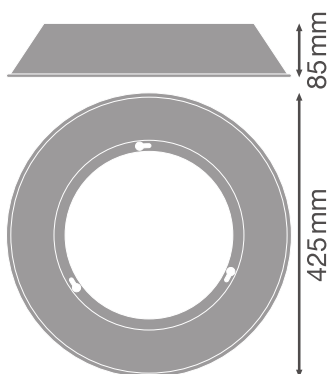

### Vlastnosti výrobku

- Vyzařovací úhel: 80 °
- Vysoce kvalitní hliníkový reflektor

## Fotometrická data

Vyzařovací úhel	80 °
-----------------	------

## ROZMĚRY A HMOTNOST

Průměr	425 mm
Výška	85 mm
Váha výrobku	520,00 g