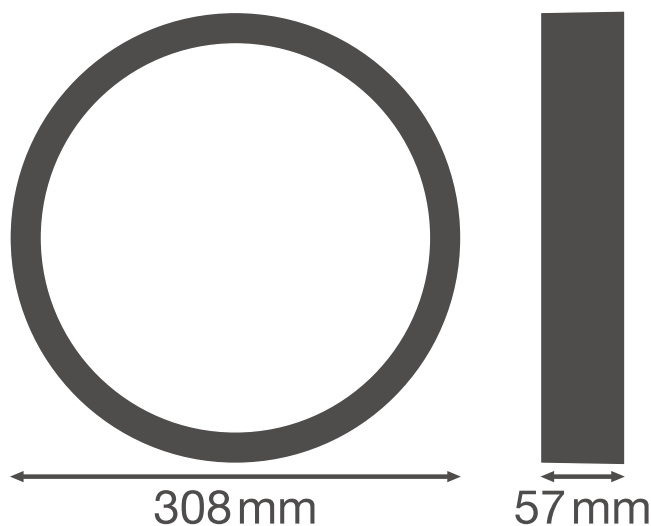

DATOVÝ LIST PRODUKTU

SF BLKH RING 300 WT

SURFACE BULKHEAD RING | Připevnitelný kroužek krytu (IK10)

Vlastnosti výrobku

- Krycí kroužek pro Surface Bulkhead
- K dispozici pro verzi Bulkhead 250 mm a 300 mm
- K dispozici v černé a bílé barvě
- Odolnost proti nárazu: IK10

TECHNICKÉ ÚDAJE

ROZMĚRY A HMOTNOST

Průměr	308 mm
Výška	57,0 mm
Váha výrobku	280,00 g

Product line drawing with numbers

Product line drawing with numbers

MATERIÁLY A BARVY

Barva produktu	bílá
----------------	------