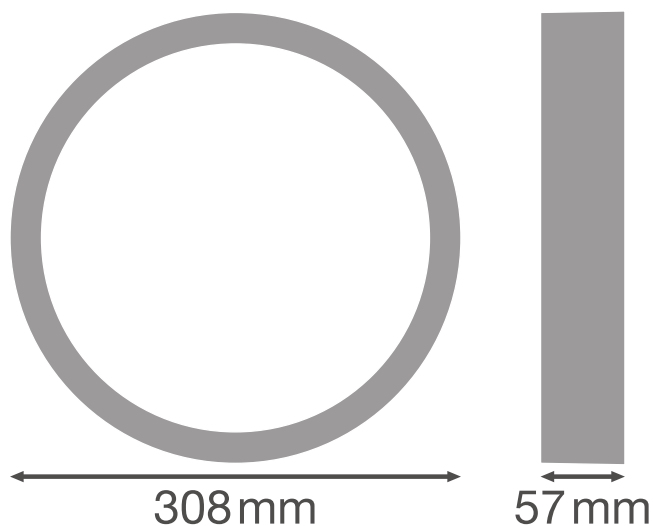

DATOVÝ LIST PRODUKTU

SF BLKH RING 300 WT

SURFACE BULKHEAD RING | Připevnitelný kroužek krytu (IK10)

Vlastnosti výrobku

- Krycí kroužek pro Surface Bulkhead
- K dispozici pro verzi Bulkhead 250 mm a 300 mm
- K dispozici v černé a bílé barvě
- Odolnost proti nárazu: IK10

TECHNICKÉ ÚDAJE

ROZMĚRY A HMOTNOST

Průměr	308 mm
Výška	57,0 mm
Váha výrobku	280,00 g

Product line drawing with numbers

Product line drawing with numbers

MATERIÁLY A BARVY

Barva produktu	bílá
----------------	------