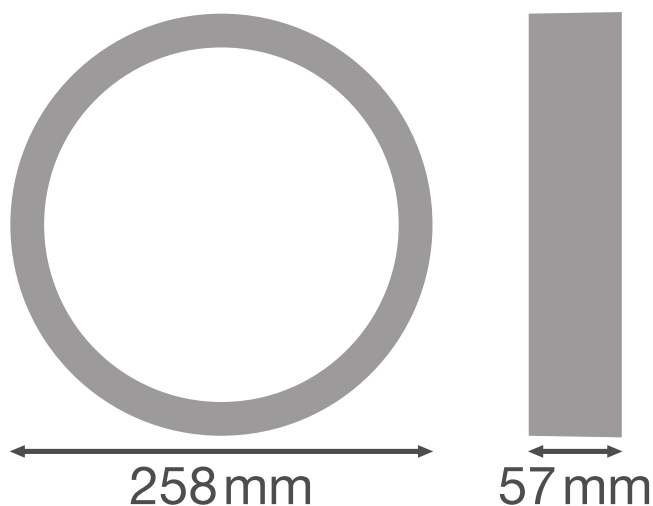

DATOVÝ LIST PRODUKTU

SF BLKH RING 250 BK

SURFACE BULKHEAD RING | Připevnitelný kroužek krytu (IK10)

Vlastnosti výrobku

- Krycí kroužek pro Surface Bulkhead
- K dispozici pro verzi Bulkhead 250 mm a 300 mm
- K dispozici v černé a bílé barvě
- Odolnost proti nárazu: IK10

TECHNICKÉ ÚDAJE

ROZMĚRY A HMOTNOST

Průměr	258 mm
Výška	57,0 mm
Váha výrobku	210,00 g

Product line drawing with numbers

Product line drawing with numbers

MATERIÁLY A BARVY

Barva produktu	černá
----------------	-------

LOGISTICKÉ ÚDAJE

Kód produktu	Jednotka balení (kusy/jednotku)	Rozměry (délka x šířka x výška)	Hrubá hmotnost	Objem
4058075399358	Folding box 1	272 mm x 262 mm x 66 mm	315.00 g	4.70 dm ³
4058075399365	Shipping box 8	550 mm x 285 mm x 285 mm	3241.00 g	44.67 dm ³