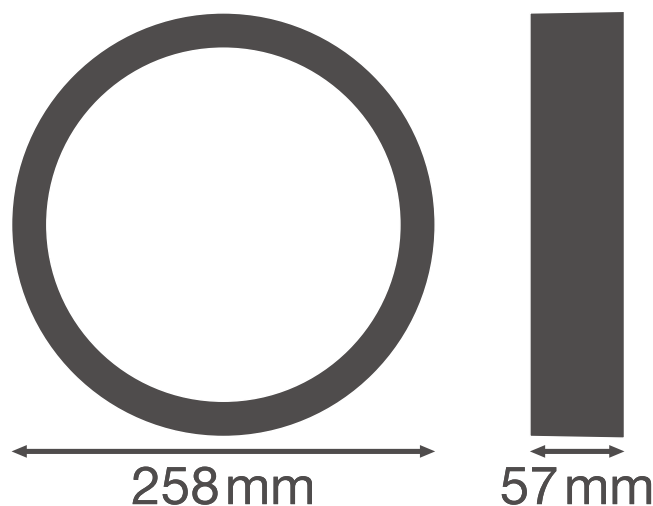

DATOVÝ LIST PRODUKTU

SF BLKH RING 250 BK

SURFACE BULKHEAD RING | Připevnitelný kroužek krytu (IK10)

Vlastnosti výrobku

- Krycí kroužek pro Surface Bulkhead
- K dispozici pro verzi Bulkhead 250 mm a 300 mm
- K dispozici v černé a bílé barvě
- Odolnost proti nárazu: IK10

TECHNICKÉ ÚDAJE

ROZMĚRY A HMOTNOST

Průměr	258 mm
Výška	57,0 mm
Váha výrobku	210,00 g

Product line drawing with numbers

Product line drawing with numbers

MATERIÁLY A BARVY

Barva produktu	černá
----------------	-------

LOGISTICKÉ ÚDAJE

Kód produktu	Jednotka balení (kusy/jednotku)	Rozměry (délka x šířka x výška)	Hrubá hmotnost	Objem
4058075399358	Folding box 1	272 mm x 262 mm x 66 mm	315.00 g	4.70 dm ³
4058075399365	Shipping box 8	550 mm x 285 mm x 285 mm	3241.00 g	44.67 dm ³