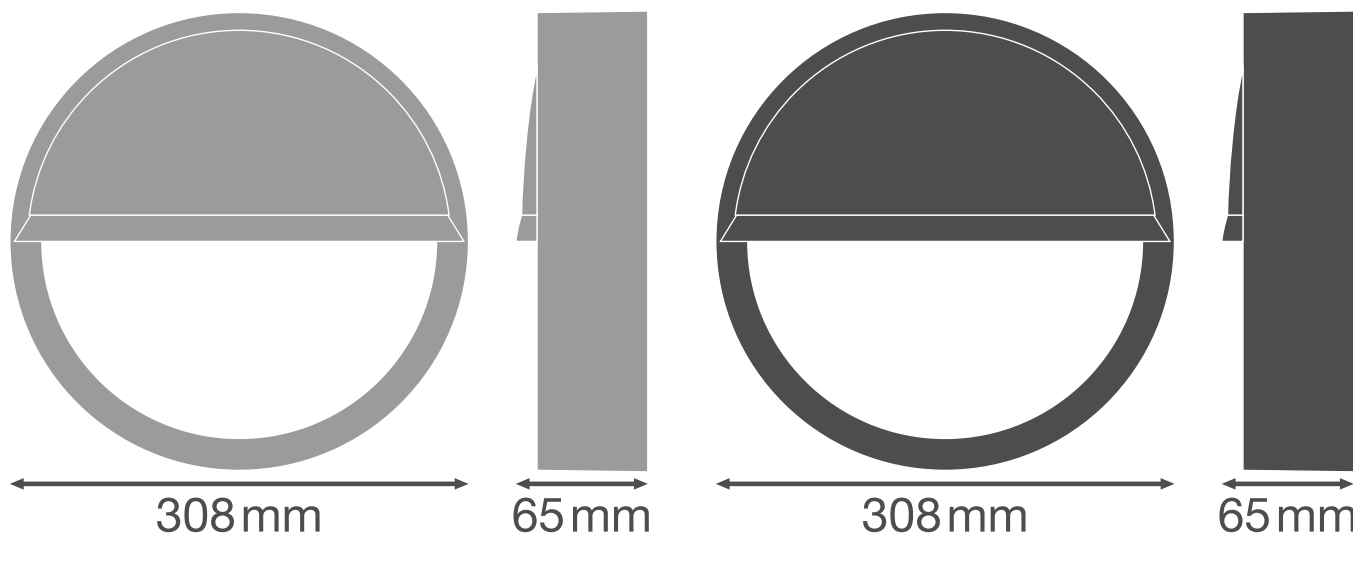

DATOVÝ LIST PRODUKTU

SF BLKH EYELID 300 BK

SURFACE BULKHEAD EYELID | Připevnitelný kroužek clony (IK10)

Vlastnosti výrobku

- Stínící kroužek pro Surface Bulkhead
- K dispozici pro verzi Bulkhead 250 mm a 300 mm
- K dispozici v černé a bílé barvě
- Odolnost proti nárazu: IK10

TECHNICKÉ ÚDAJE

ROZMĚRY A HMOTNOST

Průměr	308 mm
Výška	65 mm
Váha výrobku	280,00 g

Product line drawing with numbers

Product line drawing with numbers

MATERIÁLY A BARVY

Barva produktu	černá
Výrobní materiál obalu	Polykarbonát (PC)

LOGISTICKÉ ÚDAJE

Kód produktu	Jednotka balení (kusy/jednotku)	Rozměry (délka x šířka x výška)	Hrubá hmotnost	Objem
4058075375543	Folding box 1	74 mm x 322 mm x 70 mm	385.00 g	1.67 dm ³
4058075375550	Shipping box 8	605 mm x 340 mm x 330 mm	3801.00 g	67.88 dm ³