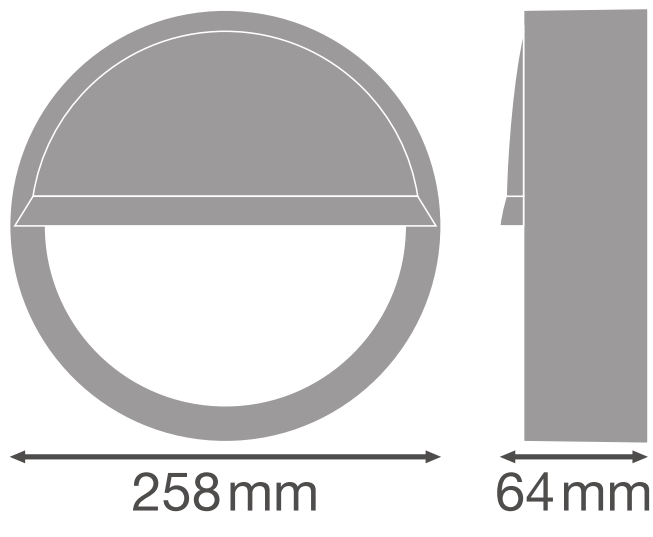

DATOVÝ LIST PRODUKTU

SF BLKH EYELID 250 BK

SURFACE BULKHEAD EYELID | Připevnitelný kroužek clony (IK10)

Vlastnosti výrobku

- Stínící kroužek pro Surface Bulkhead
- K dispozici pro verzi Bulkhead 250 mm a 300 mm
- K dispozici v černé a bílé barvě
- Odolnost proti nárazu: IK10

TECHNICKÉ ÚDAJE

ROZMĚRY A HMOTNOST

Průměr	258 mm
Výška	64,0 mm
Váha výrobku	210,00 g

Product line drawing with numbers

Product line drawing with numbers

MATERIÁLY A BARVY

Barva produktu	Černá
Výrobní materiál obalu	Polykarbonát (PC)

LOGISTICKÉ ÚDAJE

Kód produktu	Jednotka balení (kusy/jednotku)	Rozměry (délka x šířka x výška)	Hrubá hmotnost	Objem
4058075375505	Folding box 1	74 mm x 272 mm x 262 mm	292.00 g	5.27 dm ³
4058075375512	Shipping box 8	550 mm x 285 mm x 315 mm	2918.00 g	49.38 dm ³