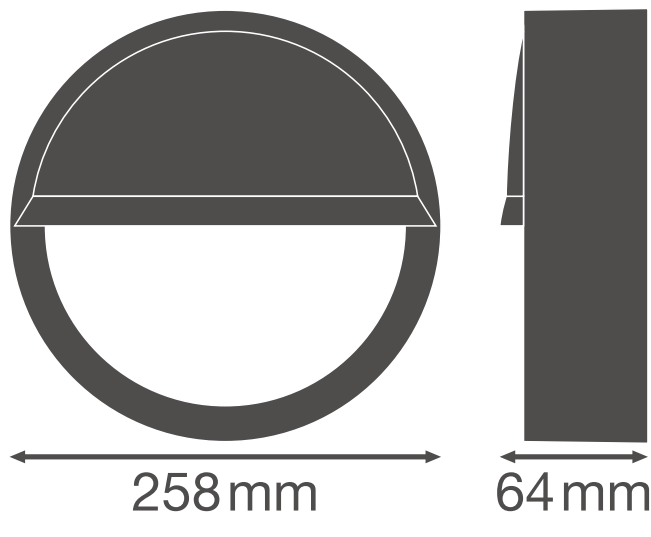

DATOVÝ LIST PRODUKTU

SF BLKH EYELID 250 BK

SURFACE BULKHEAD EYELID | Připevnitelný kroužek clony (IK10)

Vlastnosti výrobku

- Stínící kroužek pro Surface Bulkhead
- K dispozici pro verzi Bulkhead 250 mm a 300 mm
- K dispozici v černé a bílé barvě
- Odolnost proti nárazu: IK10

TECHNICKÉ ÚDAJE

ROZMĚRY A HMOTNOST

Průměr	258 mm
Výška	64,0 mm
Váha výrobku	210,00 g

Product line drawing with numbers

Product line drawing with numbers

MATERIÁLY A BARVY

Barva produktu	Černá
Výrobní materiál obalu	Polykarbonát (PC)

LOGISTICKÉ ÚDAJE

Kód produktu	Jednotka balení (kusy/jednotku)	Rozměry (délka x šířka x výška)	Hrubá hmotnost	Objem
4058075375505	Folding box 1	74 mm x 272 mm x 262 mm	292.00 g	5.27 dm ³
4058075375512	Shipping box 8	550 mm x 285 mm x 315 mm	2918.00 g	49.38 dm ³