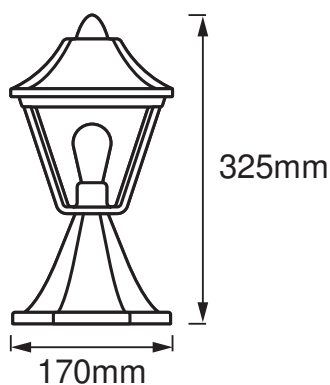

## ROZMĚRY A HMOTNOST

Délka	170.00 mm
Šířka	170.00 mm
Výška	325.00 mm
Váha výrobku	555,00 g