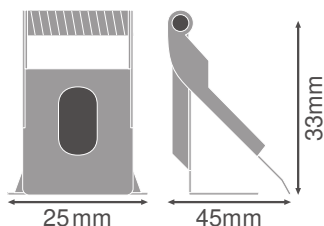

### Výhody výrobku

- Hodí se pro instalaci do stropů ze sádkartonu, dřeva a kovu v tloušťce 10 až 20 mm

---

### Vlastnosti výrobku

- Tloušťka stropu: 10 až 20 mm

## ROZMĚRY A HMOTNOST

Délka	25,0 mm
Šířka	45,0 mm
Výška	33,0 mm
Váha výrobku	25,00 g