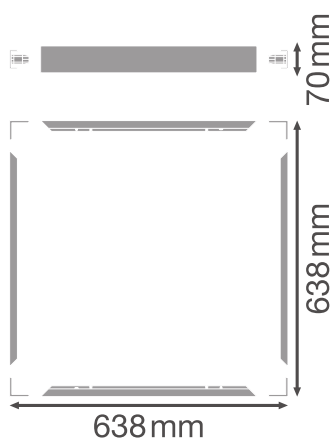

DATOVÝ LIST PRODUKTU

PANEL 625 SURFACE MOUNT KIT H70 VAL

SURFACE MOUNT KIT VALUE | Rámy pro přisazenou montáž svítidel Panel

Výhody výrobku

- Snadná montáž díky přiloženým rohovým klipům z plexiskla
- Vložení panelu je možné z krátké nebo dlouhé strany rámu (pouze u obdélníkového provedení)

Vlastnosti výrobku

- Rám z protlačovaného hliníku

TECHNICKÉ ÚDAJE

ROZMĚRY A HMOTNOST

Délka	638 mm
Šířka	638 mm
Výška	70,0 mm
Váha výrobku	1030,00 g

MATERIÁLY A BARVY

Barva produktu	bílá
----------------	------

APLIKACE A MONTÁŽ

Typ montáže	Surface
Místo montáže	Strop

KE STAŽENÍ

KE STAŽENÍ

Tendrová dokumentace

LOGISTICKÉ ÚDAJE

Kód produktu	Jednotka balení (kusy/jednotku)	Rozměry (délka x šířka x výška)	Hrubá hmotnost	Objem
--------------	---------------------------------	---------------------------------	----------------	-------

Kód produktu	Jednotka balení (kusy/jednotku)	Rozměry (délka x šířka x výška)	Hrubá hmotnost	Objem
4058075402867	Folding box 1	83 mm x 52 mm x 644 mm	1111.00 g	2.78 dm ³
4058075402874	Shipping box 4	665 mm x 195 mm x 175 mm	4725.00 g	22.69 dm ³