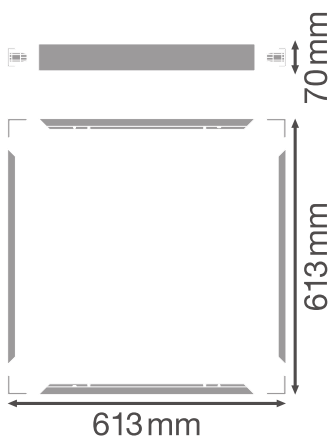

DATOVÝ LIST PRODUKTU

PANEL 600 SURFACE MOUNT KIT H70 VAL

SURFACE MOUNT KIT VALUE | Rámy pro přisazenou montáž svítidel Panel

Výhody výrobku

- Snadná montáž díky přiloženým rohovým klipům z plexiskla
- Vložení panelu je možné z krátké nebo dlouhé strany rámu (pouze u obdélníkového provedení)

Vlastnosti výrobku

- Rám z protlačovaného hliníku

TECHNICKÉ ÚDAJE

ROZMĚRY A HMOTNOST

Délka	613 mm
Šířka	613 mm
Výška	70,0 mm
Váha výrobku	1197,00 g

MATERIÁLY A BARVY

Barva produktu	bílá
----------------	------

APLIKACE A MONTÁŽ

Typ montáže	Surface
Místo montáže	Strop

KE STAŽENÍ

KE STAŽENÍ

Tendrová dokumentace

LOGISTICKÉ ÚDAJE

Kód produktu	Jednotka balení (kusy/jednotku)	Rozměry (délka x šířka x výška)	Hrubá hmotnost	Objem
--------------	---------------------------------	---------------------------------	----------------	-------

Kód produktu	Jednotka balení (kusy/jednotku)	Rozměry (délka x šířka x výška)	Hrubá hmotnost	Objem
4058075402843	Folding box 1	83 mm x 52 mm x 629 mm	1276.00 g	2.71 dm ³
4058075402850	Shipping box 4	647 mm x 195 mm x 175 mm	5365.00 g	22.08 dm ³