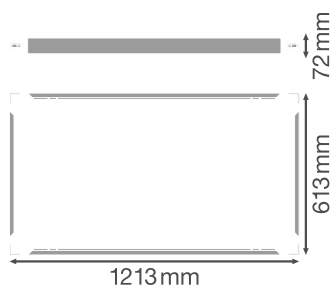

DATOVÝ LIST PRODUKTU

PANEL 1200 X 600 SURFACE MOUNT KIT VAL

SURFACE MOUNT KIT VALUE | Rámy pro přisazenou montáž svítidel Panel

Výhody výrobku

- Snadná montáž díky přiloženým rohovým klipům z plexiskla
- Vložení panelu je možné z krátké nebo dlouhé strany rámu (pouze u obdélníkového provedení)

Vlastnosti výrobku

- Rám z protlačovaného hliníku

TECHNICKÉ ÚDAJE

ROZMĚRY A HMOTNOST

Délka	1213 mm
Šířka	613 mm
Výška	72,0 mm
Váha výrobku	1856,00 g

MATERIÁLY A BARVY

Barva produktu	bílá
----------------	------

APLIKACE A MONTÁŽ

Typ montáže	Surface
Místo montáže	Strop

KE STAŽENÍ

KE STAŽENÍ

Tendrová dokumentace

LOGISTICKÉ ÚDAJE

Kód produktu	Jednotka balení (kusy/jednotku)	Rozměry (délka x šířka x výška)	Hrubá hmotnost	Objem
4058075389823	Folding box 1	83 mm x 52 mm x 1,229 mm	1995.00 g	5.30 dm ³
4058075407541	Shipping box 3	1,255 mm x 240 mm x 110 mm	6920.00 g	33.13 dm ³