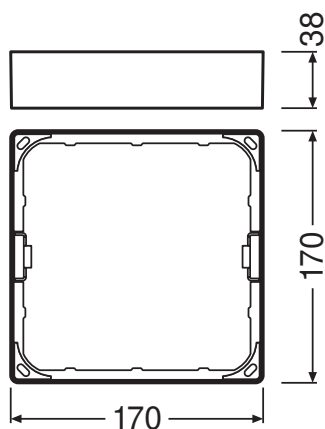

DATOVÝ LIST PRODUKTU

DL SLIM FRAME SQ 155 WT

DOWNLIGHT SLIM SQUARE FRAME | Povrchový montážní rámeček, čtvercový

Oblasti použití

- Všeobecné osvětlení
- Veřejné prostory
- Schodiště
- Chodby
- Vestibuly
- Prodejny

Výhody výrobku

- Kabelový vstup na straně elektrického připojení s nízkým profilem
- Snadná instalace díky přiložené šabloně pro vrtání otvorů

Vlastnosti výrobku

- Nízká montážní hloubka
- Robustní polykarbonátové pouzdro
- Včetně montážního příslušenství

TECHNICKÉ ÚDAJE

ROZMĚRY A HMOTNOST

Délka	170,0 mm
Šířka	170,0 mm
Výška	38 mm
Váha výrobku	68,00 g

MATERIÁLY A BARVY

Barva produktu	bilá
----------------	------

APLIKACE A MONTÁŽ

Místo montáže	Strop / Stěna
---------------	---------------

CERTIFIKACE A NORMY

Bezpečné při zasažení míčem	Ne
-----------------------------	----

KE STAŽENÍ

KE STAŽENÍ	
	User instruction
	Tendrová dokumentace

LOGISTICKÉ ÚDAJE

Kód produktu	Jednotka balení (kusy/jednotku)	Rozměry (délka x šířka x výška)	Hrubá hmotnost	Objem
4058075079410	Folding box 1	43 mm x 180 mm x 180 mm	119.00 g	1.39 dm ³
4058075079427	Shipping box 6	280 mm x 190 mm x 200 mm	902.00 g	10.64 dm ³