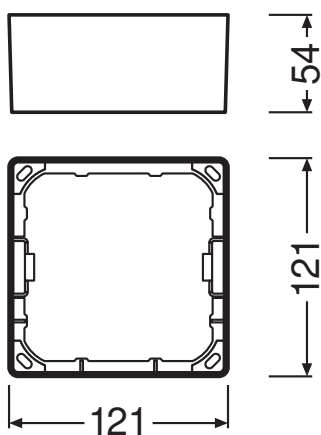

DATOVÝ LIST PRODUKTU

DL SLIM FRAME SQ 105 WT

DOWNLIGHT SLIM SQUARE FRAME | Povrchový montážní rámeček, čtvercový

Oblasti použití

- Všeobecné osvětlení
- Veřejné prostory
- Schodiště
- Chodby
- Vestibuly
- Prodejny

Výhody výrobku

- Kabelový vstup na straně elektrického připojení s nízkým profilem
- Snadná instalace díky přiložené šabloně pro vrtání otvorů

Vlastnosti výrobku

- Nízká montážní hloubka
- Robustní polykarbonátové pouzdro
- Včetně montážního příslušenství

TECHNICKÉ ÚDAJE

ROZMĚRY A HMOTNOST

Délka	121,0 mm
Šířka	121,0 mm
Výška	54 mm
Váha výrobku	48,00 g

MATERIÁLY A BARVY

Barva produktu	bílá
----------------	------

APLIKACE A MONTÁŽ

Místo montáže	Strop / Stěna
---------------	---------------

CERTIFIKACE A NORMY

Bezpečné při zasažení míčem	Ne
-----------------------------	----

KE STAŽENÍ

KE STAŽENÍ

User instruction

Tendrová dokumentace

LOGISTICKÉ ÚDAJE

Kód produktu	Jednotka balení (kusy/jednotku)	Rozměry (délka x šířka x výška)	Hrubá hmotnost	Objem
4058075079397	Folding box 1	60 mm x 130 mm x 130 mm	96.00 g	1.01 dm ³
4058075079403	Shipping box 6	380 mm x 140 mm x 154 mm	696.00 g	8.19 dm ³