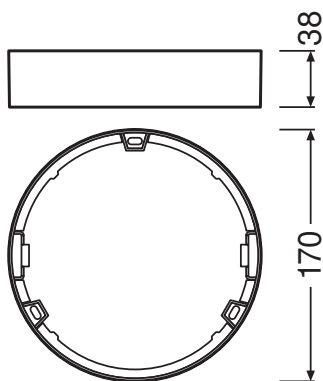

DATOVÝ LIST PRODUKTU

DL SLIM FRAME DN 155 WT

DOWNLIGHT SLIM ROUND FRAME | Povrchový montážní rámeček, kruhový

Oblasti použití

- Všeobecné osvětlení
- Veřejné prostory
- Schodiště
- Chodby
- Vestibuly
- Prodejny

Výhody výrobku

- Kabelový vstup na straně elektrického připojení s nízkým profilem
- Snadná instalace díky přiložené šabloně pro vrtání otvorů

Vlastnosti výrobku

- Nízká montážní hloubka
- Robustní polykarbonátové pouzdro
- Včetně montážního příslušenství

TECHNICKÉ ÚDAJE

ROZMĚRY A HMOTNOST

Průměr	170,0 mm
Výška	38 mm
Váha výrobku	50,00 g

MATERIÁLY A BARVY

Barva produktu	bílá
----------------	------

APLIKACE A MONTÁŽ

Místo montáže	Strop / Stěna
---------------	---------------

CERTIFIKACE A NORMY

Bezpečné při zasažení míčem	Ne
-----------------------------	----

KE STAŽENÍ

KE STAŽENÍ

User instruction

Tendrová dokumentace

LOGISTICKÉ ÚDAJE

Kód produktu	Jednotka balení (kusy/jednotku)	Rozměry (délka x šířka x výška)	Hrubá hmotnost	Objem
4058075079175	Folding box 1	43 mm x 180 mm x 180 mm	101.00 g	1.39 dm ³
4058075079182	Shipping box 6	280 mm x 190 mm x 200 mm	794.00 g	10.64 dm ³