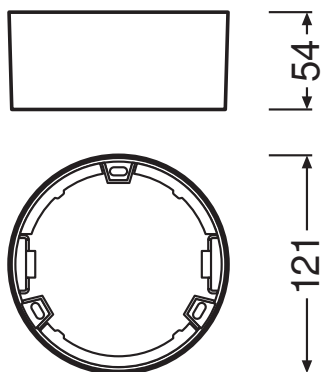

DATOVÝ LIST PRODUKTU

DL SLIM FRAME DN 105 WT

DOWNLIGHT SLIM ROUND FRAME | Povrchový montážní rámeček, kruhový

Oblasti použití

- Všeobecné osvětlení
- Veřejné prostory
- Schodiště
- Chodby
- Vestibuly
- Prodejny

Výhody výrobku

- Kabelový vstup na straně elektrického připojení s nízkým profilem
- Snadná instalace díky přiložené šabloně pro vrtání otvorů

Vlastnosti výrobku

- Nízká montážní hloubka
- Robustní polykarbonátové pouzdro
- Včetně montážního příslušenství

TECHNICKÉ ÚDAJE

ROZMĚRY A HMOTNOST

Průměr	121,0 mm
Výška	54 mm
Váha výrobku	36,00 g

MATERIÁLY A BARVY

Barva produktu	bilá
----------------	------

APLIKACE A MONTÁŽ

Místo montáže	Strop / Stěna
---------------	---------------

CERTIFIKACE A NORMY

Bezpečné při zasažení míčem	Ne
-----------------------------	----

KE STAŽENÍ

KE STAŽENÍ	
	User instruction
	Tendrová dokumentace
	On-Pack-Info

LOGISTICKÉ ÚDAJE

Kód produktu	Jednotka balení (kusy/jednotku)	Rozměry (délka x šířka x výška)	Hrubá hmotnost	Objem
4058075079151	Folding box 1	60 mm x 130 mm x 130 mm	84.00 g	1.01 dm ³
4058075079168	Shipping box 6	380 mm x 140 mm x 154 mm	624.00 g	8.19 dm ³