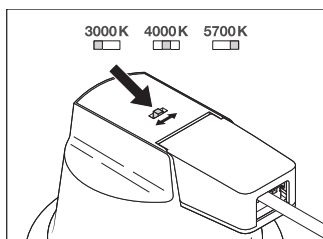

Reference / Odkazy

- Záruka viz www.ledvance.cz/zaruky

VYLOUČENÍ ODPOVĚDNOSTI

Změny bez předchozího upozornění vyhrazeny. Chyby a opomenutí vyhrazeny. Vždy se ujistěte, že používáte nejnovější vydání.