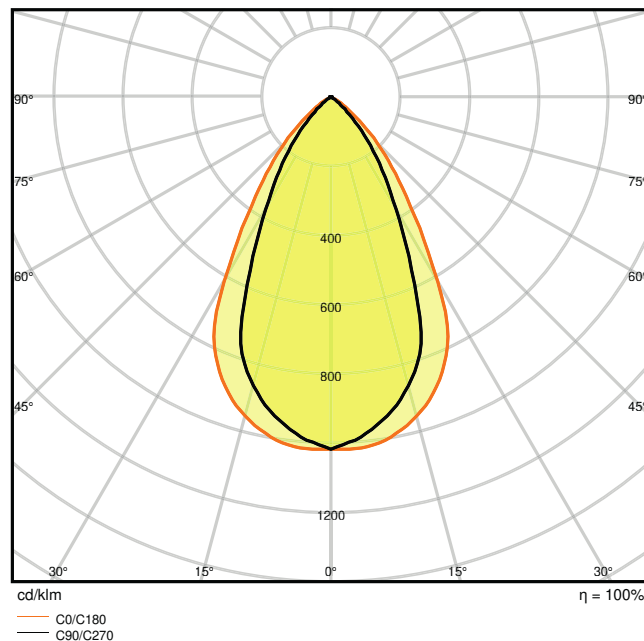

Fotometrická data

Světelný tok	1040...1620 lm ¹⁾
Světelná účinnost	85 lm/W ²⁾
Teplota chromatičnosti	3000...5700 K
Barva světla (označení)	Teplá bílá / Studená bílá / Studené denní světlo
Index podání barev Ra	> 80
Standardní odchylka sladění barev	< 5 sdcm
Svítivost	-
Měřená veličina blikání (Pst LM)	-
Měřená veličina stroboskopické efektu (SVM)	-
Skupina fotobiologické bezpečnosti EN62778	RG0
Skupina fotobiologické bezpečnosti EN62471	RG0
Vyzařovací úhel	60 °
UGR longitudinal	< 22

¹⁾ Světelný tok závisí na zvolené barevné teplotě: 1040 lm@3000 K/1620 lm@4000 K/1470 lm@5700 K

²⁾ Hodnota při 5700 K, odlišná pro jiné barevné teploty

LDC typ cone

LDC typ polar

ROZMĚRY A HMOTNOST

Průměr	172,00 mm
Výška	95,00 mm
Váha výrobku	350,00 g