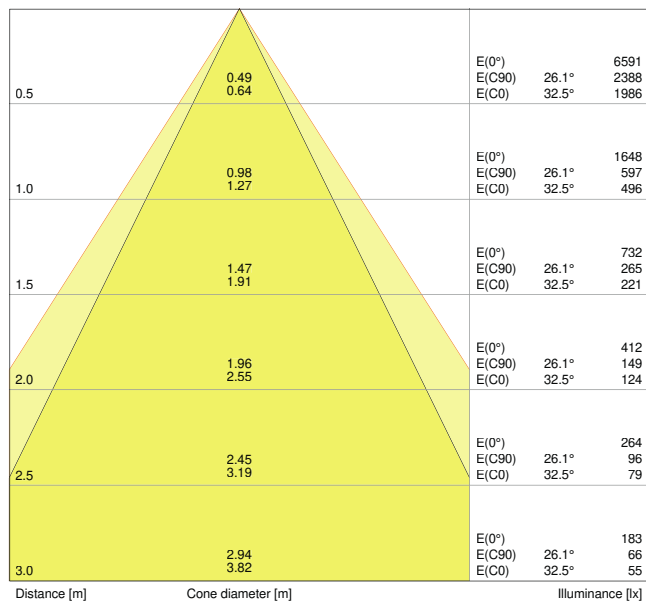

Fotometrická data

Světelný tok	1040...1620 lm ¹⁾
Světelná účinnost	85 lm/W ²⁾
Teplota chromatičnosti	3000...5700 K
Barva světla (označení)	Teplá bílá / Studená bílá / Studené denní světlo
Index podání barev Ra	> 80
Standardní odchylka sladění barev	< 5 sdcm
Svítivost	-
Měřená veličina blikání (Pst LM)	-
Měřená veličina stroboskopické efektu (SVM)	-
Skupina fotobiologické bezpečnosti EN62778	RG0
Skupina fotobiologické bezpečnosti EN62471	RG0
Vyzařovací úhel	60 °
UGR longitudinal	< 22

¹⁾ Světelný tok závisí na zvolené barevné teplotě: 1040 lm@3000 K/1620 lm@4000 K/1470 lm@5700 K

²⁾ Hodnota při 5700 K, odlišná pro jiné barevné teploty

LDC typ cone

LDC typ polar

ROZMĚRY A HMOTNOST

Průměr	172,00 mm
Výška	95,00 mm
Váha výrobku	350,00 g