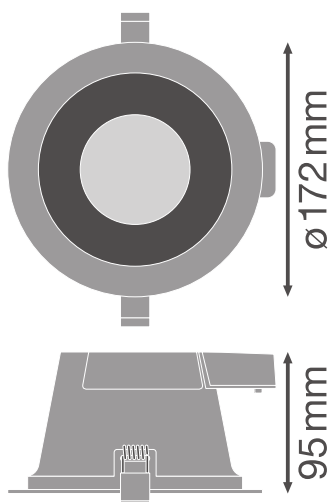

Fotometrická data

Světelný tok	1040...1620 lm ¹⁾
Světelná účinnost	85 lm/W ²⁾
Teplota chromatičnosti	3000...5700 K
Barva světla (označení)	Teplá bílá / Studená bílá / Studené denní světlo
Index podání barev Ra	> 80
Standardní odchylka sladění barev	< 5 sdcm
Svítivost	-
Měřená veličina blikání (Pst LM)	-
Měřená veličina stroboskopické efektu (SVM)	-
Skupina fotobiologické bezpečnosti EN62778	RG0
Skupina fotobiologické bezpečnosti EN62471	RG0
Vyzařovací úhel	60 °
UGR longitudinal	< 22

¹⁾ Světelný tok závisí na zvolené barevné teplotě: 1040 lm@3000 K/1620 lm@4000 K/1470 lm@5700 K

²⁾ Hodnota při 5700 K, odlišná pro jiné barevné teploty

LDC typ cone

LDC typ polar

ROZMĚRY A HMOTNOST

Průměr	172,00 mm
Výška	95,00 mm
Váha výrobku	350,00 g

APLIKACE A MONTÁŽ

Rozsah okolní teploty	-20...+45 °C
Typ zapojení	Bezšroubová svorka, 2pólová
Druh ochrany	IP54/IP20
Třída ochrany IK (rázová odolnost) [PIM]	IK03
Stmívatelné	Ne
Typ montáže	Recessed
Místo montáže	Strop
Prostředí aplikace	IndoorIndoor
Montážní průměr	155,0 mm
Montážní hloubka	125 mm
Vyměnitelný LED modul	Bez možnosti výměny
Se světelným zdrojem	Ano