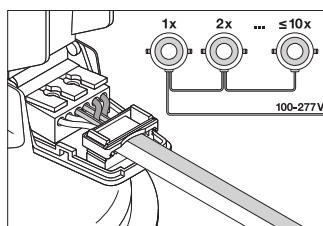

Reference / Odkazy

- Záruka viz www.ledvance.cz/zaruky

VYLOUČENÍ ODPOVĚDNOSTI

Změny bez předchozího upozornění vyhrazeny. Chyby a opomenutí vyhrazeny. Vždy se ujistěte, že používáte nejnovější vydání.