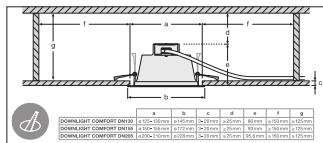

Reference / Odkazy

- Záruka viz www.ledvance.cz/zaruky

VYLOUČENÍ ODPOVĚDNOSTI

Změny bez předchozího upozornění vyhrazeny. Chyby a opomenutí vyhrazeny. Vždy se ujistěte, že používáte nejnovější vydání.