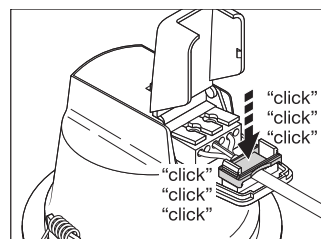

Reference / Odkazy

- Záruka viz www.ledvance.cz/zaruky

VYLOUČENÍ ODPOVĚDNOSTI

Změny bez předchozího upozornění vyhrazeny. Chyby a opomenutí vyhrazeny. Vždy se ujistěte, že používáte nejnovější vydání.