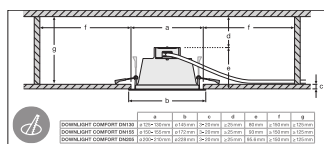

DALŠÍ KATALOGOVÉ INFORMACE

Reference / Odkazy

- Záruka viz www.ledvance.cz/zaruky

VYLOUČENÍ ODPOVĚDNOSTI

Změny bez předchozího upozornění vyhrazeny. Chyby a opomenutí vyhrazeny. Vždy se ujistěte, že používáte nejnovější vydání.