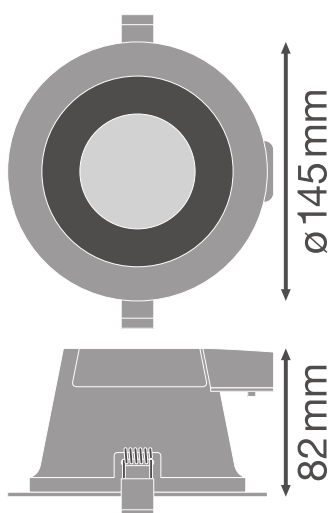

Fotometrická data

Světelný tok	1030...1210 lm ¹⁾
Světelná účinnost	85 lm/W ²⁾
Teplota chromatičnosti	3000...5700 K
Barva světla (označení)	Teplá bílá / Studená bílá / Studené denní světlo
Index podání barev Ra	> 80
Standardní odchylka sladění barev	< 5 sdcm
Svítivost	-
Měřená veličina blikání (Pst LM)	-
Měřená veličina stroboskopické efektu (SVM)	-
Skupina fotobiologické bezpečnosti EN62778	RG0
Skupina fotobiologické bezpečnosti EN62471	RG0
Vyzařovací úhel	60 °
UGR longitudinal	< 22

¹⁾ Světelný tok závisí na zvolené barevné teplotě: 1030 lm@3000 K / 1110 lm@5700 K / 1210 lm@4000 K

²⁾ Hodnota při 5700 K, odlišná pro jiné barevné teploty

LDC typ cone

LDC typ polar

ROZMĚRY A HMOTNOST

Průměr	145,00 mm
Výška	82,00 mm
Váha výrobku	265,00 g

APLIKACE A MONTÁŽ

Rozsah okolní teploty	-20...+45 °C
Typ zapojení	Bezšroubová svorka, 2pólová
Druh ochrany	IP54/IP20
Třída ochrany IK (rázová odolnost) [PIM]	IK03
Stmívatelné	Ne
Typ montáže	Recessed
Místo montáže	Strop
Prostředí aplikace	IndoorIndoor
Montážní průměr	130 mm
Montážní hloubka	125 mm
Vyměnitelný LED modul	Bez možnosti výměny
Se světelným zdrojem	Ano