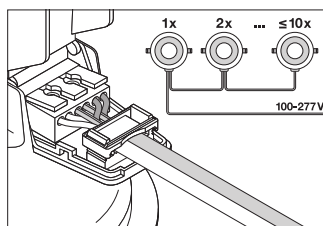

DALŠÍ KATALOGOVÉ INFORMACE

Reference / Odkazy

- Záruka viz www.ledvance.cz/zaruky

VYLOUČENÍ ODPOVĚDNOSTI

Změny bez předchozího upozornění vyhrazeny. Chyby a opomenutí vyhrazeny. Vždy se ujistěte, že používáte nejnovější vydání.