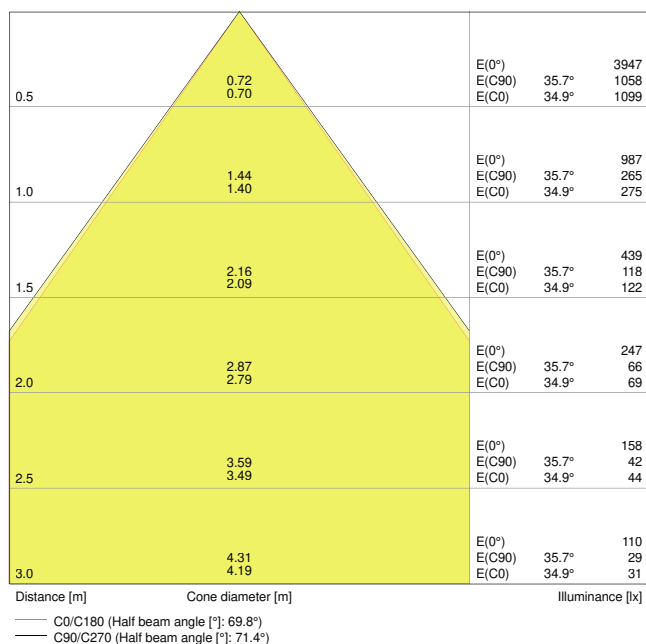

TECHNICKÉ ÚDAJE

ELEKTRICKÉ ÚDAJE

Jmenovitý výkon	13,00 W
Jmenovité napětí	100...277 V
Síťová frekvence	50...60 Hz
Jmenovitý proud	140 mA
Náběhový proud	40 A
Doba náběhového proudu T_{h50}	100 μ s
Maximální počet svítidel na jistič B16 A	18
Maximální počet svítidel na jistič C10 A	15
Maximální počet svítidel na jistič C16 A	24
Účinnost λ	> 0,90
Celkové harmonické zkreslení	< 20 %
Třída ochrany	I
Provozování	Integrated LED driver

Fotometrická data

Světelný tok	1030...1210 lm ¹⁾
Světelná účinnost	85 lm/W ²⁾
Teplota chromatičnosti	3000...5700 K
Barva světla (označení)	Teplá bílá / Studená bílá / Studené denní světlo
Index podání barev Ra	> 80
Standardní odchylka sladění barev	< 5 sdcm
Svítivost	-
Měřená veličina blikání (Pst LM)	-
Měřená veličina stroboskopické efektu (SVM)	-
Skupina fotobiologické bezpečnosti EN62778	RG0
Skupina fotobiologické bezpečnosti EN62471	RG0
Vyzařovací úhel	60 °
UGR longitudinal	< 22

¹⁾ Světelný tok závisí na zvolené barevné teplotě: 1030 lm@3000 K / 1110 lm@5700 K / 1210 lm@4000 K

²⁾ Hodnota při 5700 K, odlišná pro jiné barevné teploty

LDC typ cone

LDC typ polar

ROZMĚRY A HMOTNOST

Průměr	145,00 mm
Výška	82,00 mm
Váha výrobku	265,00 g