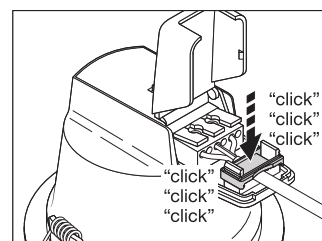

DALŠÍ KATALOGOVÉ INFORMACE

Reference / Odkazy

- Záruka viz www.ledvance.cz/zaruky

VYLOUČENÍ ODPOVĚDNOSTI

Změny bez předchozího upozornění vyhrazeny. Chyby a opomenutí vyhrazeny. Vždy se ujistěte, že používáte nejnovější vydání.