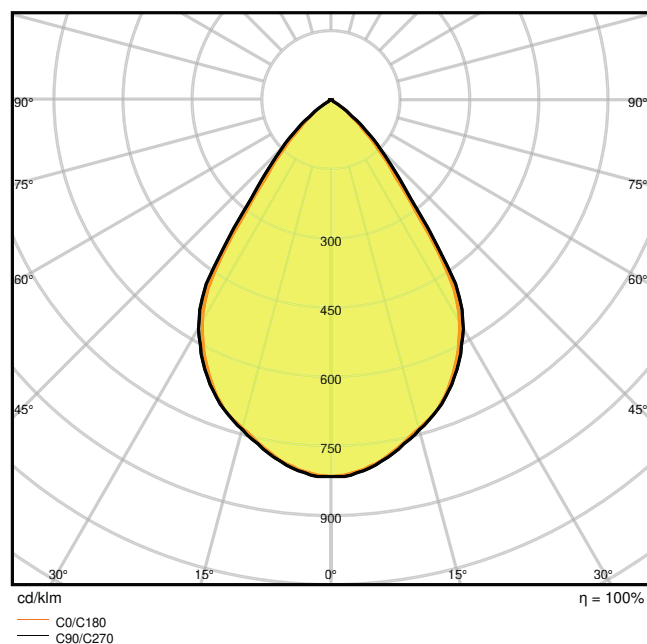

Fotometrická data

Světelný tok	1030...1210 lm ¹⁾
Světelná účinnost	85 lm/W ²⁾
Teplota chromatičnosti	3000...5700 K
Barva světla (označení)	Teplá bílá / Studená bílá / Studené denní světlo
Index podání barev Ra	> 80
Standardní odchylka sladění barev	< 5 sdcm
Svítivost	-
Měřená veličina blikání (Pst LM)	-
Měřená veličina stroboskopické efektu (SVM)	-
Skupina fotobiologické bezpečnosti EN62778	RG0
Skupina fotobiologické bezpečnosti EN62471	RG0
Vyzařovací úhel	60 °
UGR longitudinal	< 22

¹⁾ Světelný tok závisí na zvolené barevné teplotě: 1030 lm@3000 K / 1110 lm@5700 K / 1210 lm@4000 K

²⁾ Hodnota při 5700 K, odlišná pro jiné barevné teploty

LDC typ cone

LDC typ polar

ROZMĚRY A HMOTNOST

Průměr	145,00 mm
Výška	82,00 mm
Váha výrobku	265,00 g