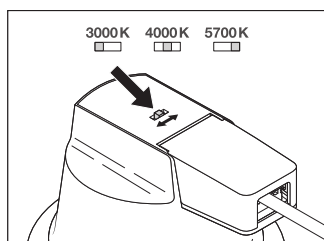

DALŠÍ KATALOGOVÉ INFORMACE

Reference / Odkazy

- Záruka viz www.ledvance.cz/zaruky

VYLOUČENÍ ODPOVĚDNOSTI

Změny bez předchozího upozornění vyhrazeny. Chyby a opomenutí vyhrazeny. Vždy se ujistěte, že používáte nejnovější vydání.