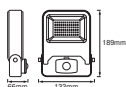

## ROZMĚRY A HMOTNOST

Délka	189.00 mm
Šířka	133.00 mm
Výška	66.00 mm
Váha výrobku	490,00 g