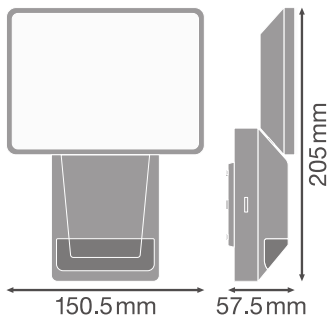

Fotometrická data

Světelný tok	1500 lm
Celkový světelný tok obsažených světelných zdrojů	1980 lm
Světelná účinnost	107 lm/W
Teplota chromatičnosti	4000 K
Barva světla (označení)	Studená bílá
Index podání barev Ra	≥ 80
Standardní odchylka sladění barev	≤ 6 sdc
Měřená veličina blikání (Pst LM)	≤ 1
Měřená veličina stroboskopické efektu (SVM)	≤ 0.9
Skupina fotobiologické bezpečnosti EN62778	RG1
Skupina fotobiologické bezpečnosti EN62471	RG1
Vyzařovací úhel	100 °

ROZMĚRY A HMOTNOST

Délka	151.00 mm
Šířka	56.00 mm
Výška	205.00 mm
Váha výrobku	365,00 g

MATERIÁLY A BARVY

Barva produktu	bílá
Barva těla svítidla	Bílá
Výrobní materiál	Polycarbonate (PC)
Výrobní materiál obalu	Polycarbonate (PC)
Obsah rtuti	0.0 mg

CERTIFIKACE A NORMY

Standardy	CE / EAC / UKCA
Omezená teplota povrchu	Ne

KE STAŽENÍ

KE STAŽENÍ	
	User instruction
	Declarations Of Conformity CE

LOGISTICKÉ ÚDAJE

Kód produktu	Jednotka balení (kusy/jednotku)	Rozměry (délka x šířka x výška)	Hrubá hmotnost	Objem
4058075228788	Folding box 1	68 mm x 158 mm x 214 mm	418.00 g	2.30 dm ³
4058075228795	Shipping box 6	326 mm x 213 mm x 231 mm	3315.00 g	16.04 dm ³