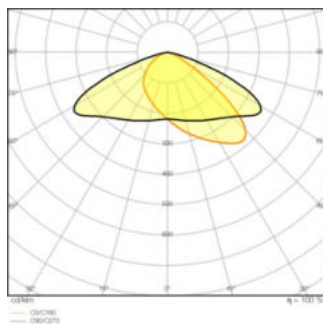

Fotometrická data

Světelný tok	19800 lm
Světelná účinnost	130 lm/W
Teplota chromatičnosti	4000 K
Barva světla (označení)	Studená bílá
Index podání barev Ra	> 80
Standardní odchylka sladění barev	≤ 5 sdc
Svítivost	-
Nemihá (bez flickeru)	Ano
Měřená veličina blikání (Pst LM)	-
Měřená veličina stroboskopické efektu (SVM)	-
Skupina fotobiologické bezpečnosti EN62778	RG1
Vyzařovací úhel	45 ° x 140 °

ROZMĚRY A HMOTNOST

Délka	451.00 mm
Šířka	330.00 mm
Výška	77.00 mm
Váha výrobku	4500,00 g
Dálka vodiče	2000 mm

MATERIÁLY A BARVY

Barva produktu	Černý
Barva těla svítidla	Černý
Výrobní materiál	Aluminium
Výrobní materiál obalu	Sklo
Materiál povrchu vyzařující světlo	Sklo
Test žhavou smyčkou podle IEC 60695-2-12	650 °C
Obsah rtuti	0.0 mg