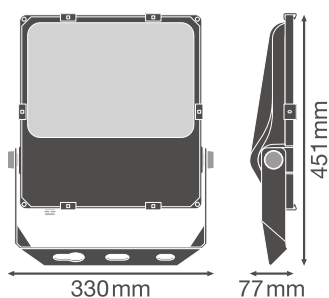

Fotometrická data

Světelný tok	19800 lm
Světelná účinnost	130 lm/W
Teplota chromatičnosti	4000 K
Barva světla (označení)	Studená bílá
Index podání barev Ra	> 80
Standardní odchylka sladění barev	≤ 5 sdc
Svítivost	-
Nemihá (bez flickeru)	Ano
Měřená veličina blikání (Pst LM)	-
Měřená veličina stroboskopické efektu (SVM)	-
Skupina fotobiologické bezpečnosti EN62778	RG1
Vyzařovací úhel	45 ° x 140 °

ROZMĚRY A HMOTNOST

Délka	451.00 mm
Šířka	330.00 mm
Výška	77.00 mm
Váha výrobku	4500,00 g
Dálka vodiče	2000 mm

MATERIÁLY A BARVY

Barva produktu	Černý
Barva těla svítidla	Černý
Výrobní materiál	Aluminium
Výrobní materiál obalu	Sklo
Materiál povrchu vyzařující světlo	Sklo
Test žhavou smyčkou podle IEC 60695-2-12	650 °C
Obsah rtuti	0.0 mg