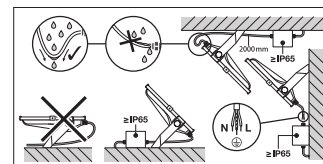

KE STAŽENÍ

Declarations Of Conformity CE

IES file (IES)

LDT file (Eulumdat)

R3D file (Relux 3D Model)

M4D file (3D Model with rotation axis)

ULD file (DIALux)

LOGISTICKÉ ÚDAJE

Kód produktu	Jednotka balení (kusy/jednotku)	Rozměry (délka x šířka x výška)	Hrubá hmotnost	Objem
4058075353701	Shipping box 1	516 mm x 130 mm x 368 mm	4970.00 g	24.69 dm³

Zmíněný produktový kód udává nejmenší jednotku množství, kterou lze objednat. Jednotka balení může obsahovat jeden nebo více samostatných produktů. Při objednávání zadávejte jednotku balení nebo násobky jednotek balení.

DALŠÍ KATALOGOVÉ INFORMACE

Reference / Odkazy

– Záruka viz www.ledvance.cz/zaruky

VYLOUČENÍ ODPOVĚDNOSTI

Změny bez předchozího upozornění vyhrazeny. Chyby a opomenutí vyhrazeny. Vždy se ujistěte, že používáte nejnovější vydání.