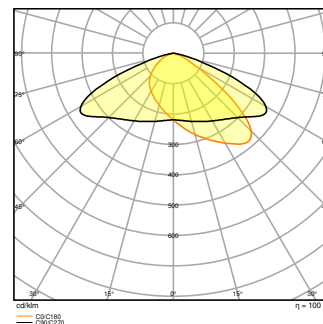

Fotometrická data

Světelný tok	19800 lm
Světelná účinnost	130 lm/W
Teplota chromatičnosti	4000 K
Barva světla (označení)	Studená bílá
Index podání barev Ra	> 80
Standardní odchylka sladění barev	≤ 5 sdc
Svítivost	-
Nemihá (bez flickeru)	Ano
Měřená veličina blikání (Pst LM)	-
Měřená veličina stroboskopické efektu (SVM)	-
Skupina fotobiologické bezpečnosti EN62778	RG1
Vyzařovací úhel	45 ° x 140 °

ROZMĚRY A HMOTNOST

Délka	451.00 mm
Šířka	330.00 mm
Výška	77.00 mm
Váha výrobku	4500,00 g
Dálka vodiče	2000 mm

MATERIÁLY A BARVY

Barva produktu	Černý
Barva těla svítidla	Černý
Výrobní materiál	Aluminium
Výrobní materiál obalu	Sklo
Materiál povrchu vyzařující světlo	Sklo
Test žhavou smyčkou podle IEC 60695-2-12	650 °C
Obsah rtuti	0.0 mg