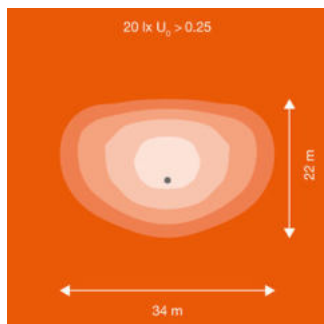

Fotometrická data

Světelný tok	19800 lm
Světelná účinnost	130 lm/W
Teplota chromatičnosti	4000 K
Barva světla (označení)	Studená bílá
Index podání barev Ra	> 80
Standardní odchylka sladění barev	≤ 5 sdc
Svítivost	-
Nemihá (bez flickeru)	Ano
Měřená veličina blikání (Pst LM)	-
Měřená veličina stroboskopické efektu (SVM)	-
Skupina fotobiologické bezpečnosti EN62778	RG1
Vyzařovací úhel	45 ° x 140 °

ROZMĚRY A HMOTNOST

Délka	451.00 mm
Šířka	330.00 mm
Výška	77.00 mm
Váha výrobku	4500,00 g
Dálka vodiče	2000 mm

MATERIÁLY A BARVY

Barva produktu	Černý
Barva těla svítidla	Černý
Výrobní materiál	Aluminium
Výrobní materiál obalu	Sklo
Materiál povrchu vyzařující světlo	Sklo
Test žhavou smyčkou podle IEC 60695-2-12	650 °C
Obsah rtuti	0.0 mg