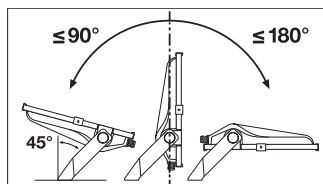

KE STAŽENÍ

Declarations Of Conformity CE

IES file (IES)

LDT file (Eulumdat)

R3D file (Relux 3D Model)

M4D file (3D Model with rotation axis)

ULD file (DIALux)

LOGISTICKÉ ÚDAJE

Kód produktu	Jednotka balení (kusy/jednotku)	Rozměry (délka x šířka x výška)	Hrubá hmotnost	Objem
4058075353701	Shipping box 1	516 mm x 130 mm x 368 mm	4970.00 g	24.69 dm³

Zmíněný produktový kód udává nejmenší jednotku množství, kterou lze objednat. Jednotka balení může obsahovat jeden nebo více samostatných produktů. Při objednávání zadávejte jednotku balení nebo násobky jednotek balení.

DALŠÍ KATALOGOVÉ INFORMACE

Reference / Odkazy

– Záruka viz www.ledvance.cz/zaruky

VYLOUČENÍ ODPOVĚDNOSTI

Změny bez předchozího upozornění vyhrazeny. Chyby a opomenutí vyhrazeny. Vždy se ujistěte, že používáte nejnovější vydání.