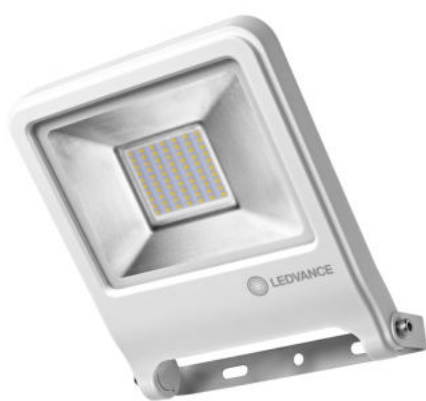

DATOVÝ LIST PRODUKTU

ENDURA Flood 50 W 3000 K WT

ENDURA® FLOOD Warm White | Venkovní svítidla s 3 000 K

Oblasti použití

- Venkovní
- Náhrada za reflektory s halogenovými žárovkami
- Garáže
- Fasády budov

Výhody výrobku

- Rychlá a snadná instalace díky nízkému profilu, kompaktnímu a lehkému designu
- Úspora energie až 80 % v porovnání s halogenovými reflektory
- Kryt z polomatného temperovaného skla pro rovnoměrné osvětlení

Vlastnosti výrobku

- Velmi jasná a funkční venkovní LED svítidla
- Symetrický vyzářovací úhel: 110° x 110°
- Stupeň krytí: IP65
- Okolní teplota při provozu: -20...+45 °C
- V nabídce s pláštěm ve dvou barvách: bílé a tmavě šedé
- Připojení 1 m dlouhým kabelem, nutné elektrorozvody

ROZMĚRY A HMOTNOST

Délka	245.00 mm
Šířka	210.00 mm
Výška	43.00 mm
Váha výrobku	1070,00 g

MATERIÁLY A BARVY

Barva produktu	Bílá
Barva těla svítidla	Bílá
Výrobní materiál	Aluminum
Obsah rtuti	0.0 mg

APLIKACE A MONTÁŽ