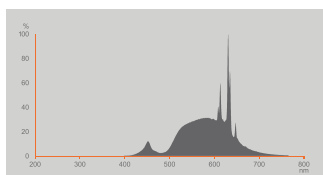

Fotometrická data

Světelný tok	840 lm
Jmenovitý užitečný světelný tok 90°	840 lm
Světelná účinnost	210 lm/W
Pokles sv. toku na konci prům. Ž	0.98
Barva světla (označení)	Teplá bílá
Teplota chromatičnosti	3000 K
Index podání barev Ra	≥ 80
Barva světla	830
Standardní odchylka sladění barev	≤ 6 sdc
Měřená veličina blikání (Pst LM)	≤ 1
Měřená veličina stroboskopické efektu (SVM)	$\leq 0,4$

Technické údaje světla

Vyzařovací úhel	320 °
Doba zahřívání (60 %)	< 0.50 s
Doba startu	< 0.5 s
Jmenovitý úhel vyzařování	320.00 °

ROZMĚRY A HMOTNOST

Celková délka	140.00 mm
Průměr	95,00 mm
Maximální průměr	95 mm
Váha výrobku	60,00 g