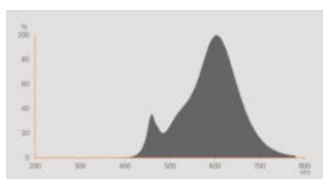

Fotometrická data

Barva světla (označení)	RGBW
Pokles sv. toku na konci prům. Ž	0.95
Standardní odchylka sladění barev	≤ 6 sdc
Jmenovitý světelný tok	300 lm
Světelný tok	300 lm
Světelná účinnost	61 lm/W
Volitelný rozsah teploty chromatičnosti	2000...6500 K
Teplota chromatičnosti	2000...6500 K
Index podání barev Ra	80
Měřená veličina blikání (Pst LM)	≤ 1
Měřená veličina stroboskopické efektu (SVM)	≤ 0.4