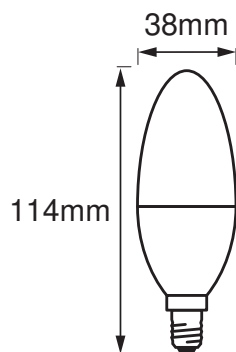

## Fotometrická data

Barva světla (označení)	Laditelná bílá
Pokles sv. toku na konci prům. Ž	0.95
Standardní odchylka sladění barev	$\leq 6$ sdc
Jmenovitý světelný tok	470 lm
Světelný tok	470 lm
Světelná účinnost	95 lm/W
Volitelný rozsah teploty chromatičnosti	2700...6500 K
Teplota chromatičnosti	2700...6500 K
Index podání barev Ra	80
Měřená veličina blikání (Pst LM)	$\leq 1$
Měřená veličina stroboskopické efektu (SVM)	$\leq 0.4$

## ROZMĚRY A HMOTNOST

Váha výrobku	32,00 g
Průměr	39,00 mm
Maximální průměr	37 mm
Délka	115.00 mm
Šířka	39,0 mm
Šířka (včetně kulatých svítidel)	39,0 mm
Výška	39,0 mm
Výška (vč. válč. svítidel)	39,0 mm
Vnější baňka [PICOS]	B40