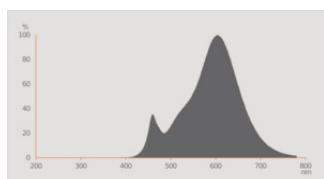

## Fotometrická data

Barva světla (označení)	Laditelná bílá
Pokles sv. toku na konci prům. Ž	0.95
Standardní odchylka sladění barev	$\leq 6$ sdc
Jmenovitý světelný tok	470 lm
Světelný tok	470 lm
Světelná účinnost	95 lm/W
Volitelný rozsah teploty chromatičnosti	2700...6500 K
Teplota chromatičnosti	2700...6500 K
Index podání barev Ra	80
Měřená veličina blikání (Pst LM)	$\leq 1$
Měřená veličina stroboskopické efektu (SVM)	$\leq 0.4$