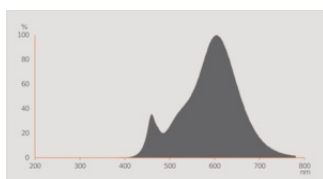

### Fotometrická data

Barva světla (označení)	Laditelná bílá
Pokles sv. toku na konci prům. Ž	0.95
Standardní odchylka sladění barev	$\leq 6$ sdc
Jmenovitý světelný tok	806 lm
Světelný tok	806 lm
Světelná účinnost	89 lm/W
Volitelný rozsah teploty chromatičnosti	2700...6500 K
Teplota chromatičnosti	2700...6500 K
Index podání barev Ra	$\geq 80$
Měřená veličina blikání (Pst LM)	$\leq 1$
Měřená veličina stroboskopické efektu (SVM)	$\leq 0.4$