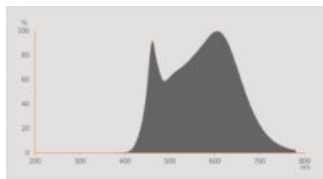

Fotometrická data

Svítivost	600 cd
Světelný tok	350 lm
Jmenovitý užitečný světelný tok 90°	350 lm
Světelná účinnost	77 lm/W
Pokles sv. toku na konci prům. Ž	0.96
Barva světla (označení)	Studená bílá
Teplota chromatičnosti	4000 K
Index podání barev Ra	90
Barva světla	940
Standardní odchylka sladění barev	≤ 5 sdc _m
Jmenovitá špičková intenzita	600 cd
Pokles světelného toku při 6.000	0.80
Měřená veličina blikání (Pst LM)	≤ 1
Měřená veličina stroboskopické efektu (SVM)	$\leq 0,4$