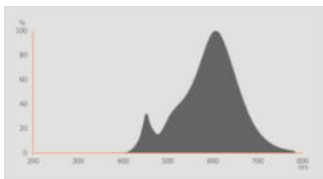

Fotometrická data

Svítivost	607 cd
Světelný tok	345 lm
Jmenovitý užitečný světelný tok 90°	345 lm
Světelná účinnost	71 lm/W
Pokles sv. toku na konci prům. Ž	0.70
Barva světla (označení)	Teplá bílá
Teplota chromatičnosti	2700 K
Index podání barev Ra	≥ 90
Barva světla	927
Standardní odchylka sladění barev	≤ 6 sdc
Jmenovitá špičková intenzita	607 cd
Pokles světelného toku při 6.000	0.80
Měřená veličina blikání (Pst LM)	1.0
Měřená veličina stroboskopické efektu (SVM)	0.9