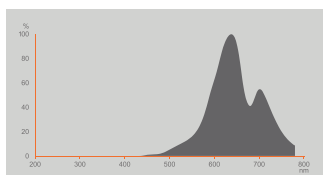

**Technické údaje světla**

Vyzařovací úhel	320 °
Doba zahřívání (60 %)	< 0.50 s
Doba startu	< 0.5 s
Jmenovitý úhel vyzařování	320.00 °

**ROZMĚRY A HMOTNOST**

Celková délka	270.00 mm
Průměr	170,00 mm
Maximální průměr	170 mm
Váha výrobku	255,00 g