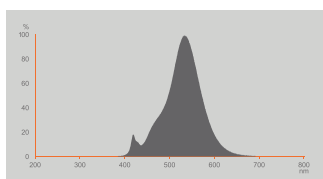

Fotometrická data

Světelný tok	806 lm
Jmenovitý užitečný světelný tok 90°	806 lm
Světelná účinnost	91 lm/W
Pokles sv. toku na konci prům. Ž	0.93
Barva světla (označení)	Komfortní teplá bílá
Teplota chromatičnosti	2200 K
Index podání barev Ra	≥ 80
Barva světla	822
Standardní odchylka sladění barev	≤ 6 sdc
Pokles světelného toku při 6.000	0.80
Měřená veličina blikání (Pst LM)	≤ 1
Měřená veličina stroboskopické efektu (SVM)	≤ 0.4

Technické údaje světla

Vyzařovací úhel	320 °
Doba zahřívání (60 %)	< 0.50 s
Doba startu	< 0.5 s
Jmenovitý úhel vyzařování	320.00 °

ROZMĚRY A HMOTNOST

Celková délka	173.00 mm
Průměr	124,00 mm
Maximální průměr	124 mm
Váha výrobku	100,00 g