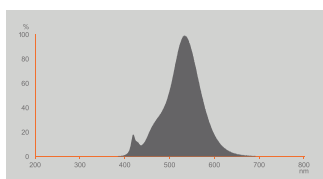

Fotometrická data

Světelný tok	600 lm
Jmenovitý užitečný světelný tok 90°	600 lm
Světelná účinnost	85 lm/W
Pokles sv. toku na konci prům. Ž	0.93
Barva světla (označení)	Komfortní teplá bílá
Teplota chromatičnosti	2200 K
Index podání barev Ra	≥ 80
Barva světla	822
Standardní odchylka sladění barev	≤ 6 sdc _m
Pokles světelného toku při 6.000	0.80
Měřená veličina blikání (Pst LM)	≤ 1
Měřená veličina stroboskopické efektu (SVM)	≤ 0.4

Technické údaje světla

Vyzařovací úhel	320 °
Doba zahřívání (60 %)	< 0.50 s
Doba startu	< 0.5 s
Jmenovitý úhel vyzařování	320.00 °

ROZMĚRY A HMOTNOST

Celková délka	138.00 mm
Průměr	95,00 mm
Maximální průměr	95 mm
Váha výrobku	63,00 g