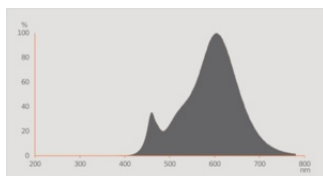

Fotometrická data

Barva světla (označení)	RGBW
Pokles sv. toku na konci prům. Ž	0.70
Standardní odchylka sladění barev	≤ 6 sdcn
Jmenovitý světelný tok	210 lm
Světelný tok	210 lm
Světelná účinnost	63 lm/W
Svítivost	245 cd
Volitelný rozsah teploty chromatičnosti	2700...6500 K
Teplota chromatičnosti	2700...6500 K
Index podání barev Ra	≥ 80
Měřená veličina blikání (Pst LM)	1.0
Měřená veličina stroboskopické efektu (SVM)	0.9

Technické údaje světla

Vyzařovací úhel	45 °
Doba startu	< 0.5 s

Doba zahřívání (60 %)	< 0.50 s
-----------------------	----------

ROZMĚRY A HMOTNOST

Váha výrobku	50,00 g
Průměr	50,00 mm
Maximální průměr	50 mm
Délka	85.00 mm
Šířka (včetně kulatých svítidel)	50.00 mm
Výška (vč. válč. svítidel)	50.00 mm
Vnější baňka [PICOS]	T50