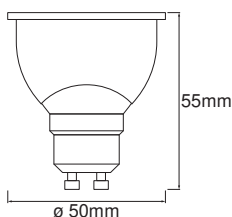

Fotometrická data

Barva světla (označení)	RGBW
Pokles sv. toku na konci prům. Ž	0.70
Standardní odchylka sladění barev	≤ 6 sdcn
Jmenovitý světelný tok	350 lm
Světelný tok	350 lm
Světelná účinnost	71 lm/W
Svítivost	467 cd
Volitelný rozsah teploty chromatičnosti	2700...6500 K
Teplota chromatičnosti	2700...6500 K
Index podání barev Ra	80
Měřená veličina blikání (Pst LM)	1.0
Měřená veličina stroboskopické efektu (SVM)	0.9

Technické údaje světla

Vyzařovací úhel	45 °
-----------------	------

ROZMĚRY A HMOTNOST

Váha výrobku	53,00 g
Průměr	50,00 mm
Délka	52,00 mm
Šířka (včetně kulatých svítidel)	50,00 mm
Výška (vč. válč. svítidel)	50,00 mm
Vnější baňka [PICOS]	PAR51