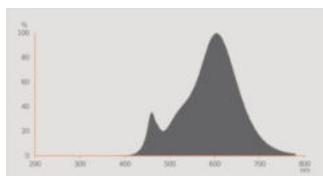

Fotometrická data

Barva světla (označení)	RGBW
Pokles sv. toku na konci prům. Ž	0.70
Standardní odchylka sladění barev	≤ 6 sdcn
Jmenovitý světelný tok	350 lm
Světelný tok	350 lm
Světelná účinnost	71 lm/W
Svítivost	467 cd
Volitelný rozsah teploty chromatičnosti	2700...6500 K
Teplota chromatičnosti	2700...6500 K
Index podání barev Ra	80
Měřená veličina blikání (Pst LM)	1.0
Měřená veličina stroboskopické efektu (SVM)	0.9