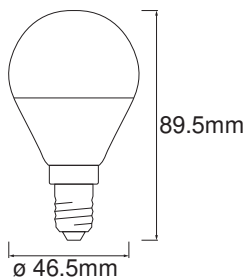

Fotometrická data

Barva světla (označení)	Teplá bílá
Pokles sv. toku na konci prům. Ž	0.70
Standardní odchylka sladění barev	≤ 6 sdc
Jmenovitý světelný tok	470 lm
Světelný tok	470 lm
Světelná účinnost	95 lm/W
Teplota chromatičnosti	2700 K
Index podání barev Ra	80
Měřená veličina blikání (Pst LM)	1.0
Měřená veličina stroboskopického efektu (SVM)	0.9

Technické údaje světla

Vyzařovací úhel	180 °
Doba startu	< 0.5 s

ROZMĚRY A HMOTNOST

Váha výrobku	32,00 g
Průměr	46,50 mm
Délka	89.50 mm
Šířka (včetně kulatých svítidel)	46.50 mm
Výška (vč. válč. svítidel)	46.50 mm
Vnější baňka [PICOS]	P46