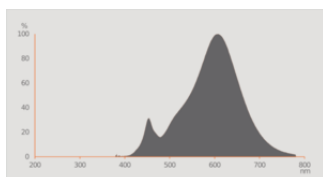

Fotometrická data

Barva světla (označení)	Teplá bílá
Pokles sv. toku na konci prům. Ž	0.93
Standardní odchylka sladění barev	≤ 6 sdc
Jmenovitý světelný tok	500 lm
Světelný tok	500 lm
Světelná účinnost	83 lm/W
Volitelný rozsah teploty chromatičnosti	2500 K
Teplota chromatičnosti	2500 K
Index podání barev Ra	80
Měřená veličina blikání (Pst LM)	<1.0
Měřená veličina stroboskopické efektu (SVM)	<0.9

Technické údaje světla

Vyzařovací úhel	320 °
Doba startu	< 0.5 s
Doba zahřívání (60 %)	< 0.50 s

ROZMĚRY A HMOTNOST

Váha výrobku	285,00 g
Průměr	200,00 mm
Maximální průměr	200 mm
Délka	290.00 mm
Šířka (včetně kulatých svítidel)	200.00 mm
Výška (vč. válč. svítidel)	200.00 mm
Vnější baňka [PICOS]	G200