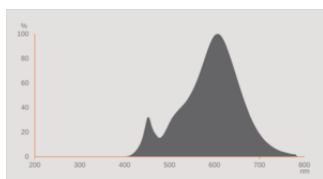

Fotometrická data

Barva světla (označení)	Teplá bílá
Pokles sv. toku na konci prům. Ž	0.93
Standardní odchylka sladění barev	≤ 6 sdcn
Jmenovitý světelný tok	806 lm
Světelný tok	806 lm
Světelná účinnost	134 lm/W
Volitelný rozsah teploty chromatičnosti	2700 K
Teplota chromatičnosti	2700 K
Index podání barev Ra	80
Měřená veličina blikání (Pst LM)	1.0
Měřená veličina stroboskopické efektu (SVM)	0.9

Technické údaje světla

Vyzařovací úhel	300 °
Doba startu	< 0.5 s

ROZMĚRY A HMOTNOST

Váha výrobku	85,00 g
Průměr	124,00 mm
Délka	168.00 mm
Šířka (včetně kulatých svítidel)	124.00 mm
Výška (vč. válč. svítidel)	124.00 mm
Vnější baňka [PICOS]	G125