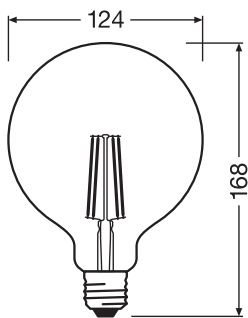

Fotometrická data

Barva světla (označení)	Teplá bílá
Pokles sv. toku na konci prům. Ž	0.93
Standardní odchylka sladění barev	≤ 6 sdcn
Jmenovitý světelný tok	806 lm
Světelný tok	806 lm
Světelná účinnost	134 lm/W
Volitelný rozsah teploty chromatičnosti	2700 K
Teplota chromatičnosti	2700 K
Index podání barev Ra	80
Měřená veličina blikání (Pst LM)	1.0
Měřená veličina stroboskopické efektu (SVM)	0.9

Technické údaje světla

Vyzařovací úhel	300 °
Doba startu	< 0.5 s

ROZMĚRY A HMOTNOST

Váha výrobku	85,00 g
Průměr	124,00 mm
Délka	168.00 mm
Šířka (včetně kulatých svítidel)	124.00 mm
Výška (vč. válč. svítidel)	124.00 mm
Vnější baňka [PICOS]	G125