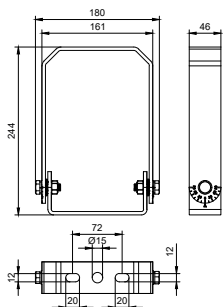

### Údaje o produktu

General information		Rozměry (výška x šířka x hloubka)	
Třída ochrany IEC	-	46 x 180 x 227 mm	
Značka CE	-	Approval and application	
Materiál	Steel	IP kód	-
Barva příslušenství	GR	Kód ochrany proti mechanickým nárazům	-
Mechanical and housing		Hodnocení udržitelnosti	-
Celková délka	227 mm	Product data	
Celková šířka	180 mm	Úplný kód výrobku	871951495606399
Celková výška	46 mm	Objednávací název produktu	BY121Z G5 BR L200
		EAN/UPC – výrobek	8719514956063

### Rozměrové výkresy

BY121Z G5 BR L200