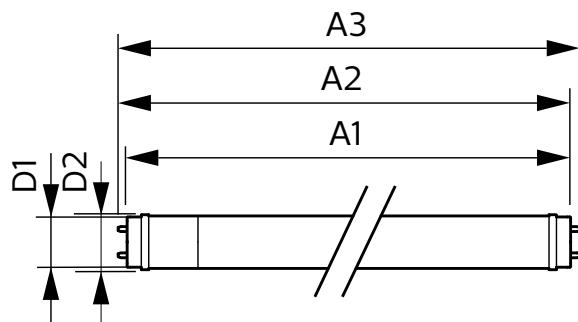

Mechanical and housing

Úprava žárovky	Mléčná
----------------	--------

Materiál žárovky	Glass
Délka výrobku	1500 mm
Tvar žárovky	Trubice, dvě patice

Approval and application

Třída energetické účinnosti	F
Výrobek šetřící energii	Yes
Značky schválení	RoHS compliance CE marking KEMA Keur certificate
Spotřeba energie kWh/1000 h	20 kWh
Registrační číslo EPREL	1288994

Rozměrové výkresy

CorePro LEDtube 1500mm 20W 830 T8

Product	D1	D2	A1	A2	A3
CorePro LEDtube 1500mm 20W 830 T8	25,7 mm	28 mm	1500 mm	1507,1 mm	1514,2 mm

CorePro LEDtube EM/Mains

Fotometrické údaje

Light Distribution Diagram