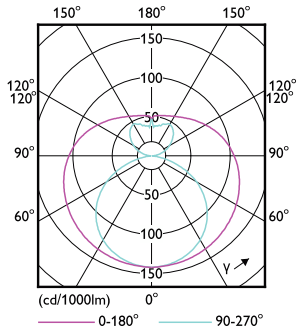

Mechanical and housing

Úprava žárovky	Mléčná
----------------	--------

Materiál žárovky	Glass
Délka výrobku	1500 mm
Tvar žárovky	Trubice, dvě patice

Approval and application

Třída energetické účinnosti	F
Výrobek šetřící energii	Yes
Značky schválení	RoHS compliance CE marking KEMA Keur certificate
Spotřeba energie kWh/1000 h	20 kWh
Registrační číslo EPREL	1288994

Rozměrové výkresy

CorePro LEDtube 1500mm 20W 830 T8

Product	D1	D2	A1	A2	A3
CorePro LEDtube 1500mm 20W 830 T8	25,7 mm	28 mm	1500 mm	1507,1 mm	1514,2 mm

CorePro LEDtube EM/Mains

Fotometrické údaje

Light Distribution Diagram