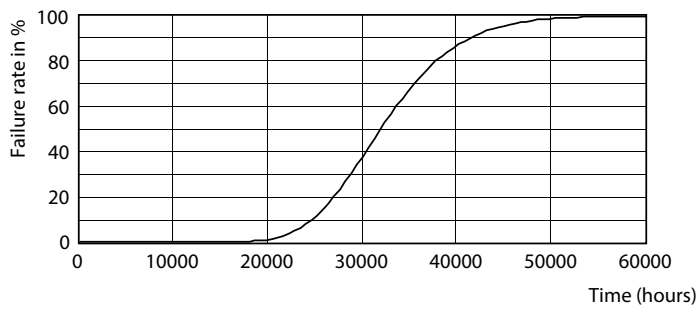

Životnost

Life Expectancy Diagram