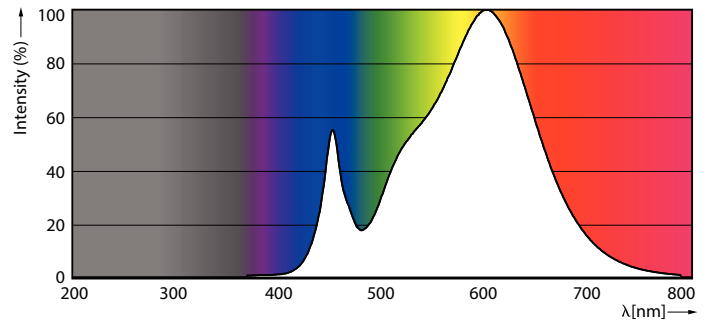

Rozměrové výkresy

CorePro LEDtube 1500mm 20W 830 T8

Product	D1	D2	A1	A2	A3
CorePro LEDtube 1500mm 20W 830 T8	25,7 mm	28 mm	1500 mm	1507,1 mm	1514,2 mm

CorePro LEDtube EM/Mains

Fotometrické údaje

Light Distribution Diagram