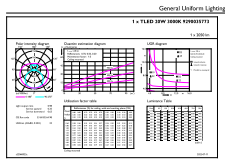

CorePro LEDtube EM/Mains

Fotometrické údaje

General uniform lighting

General uniform lighting

Životnost