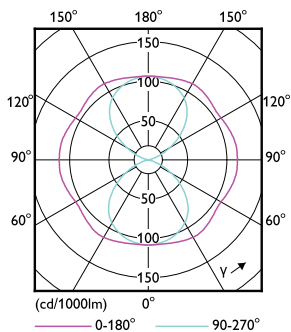

Fotometrické údaje

Light Distribution Diagram

General uniform lighting