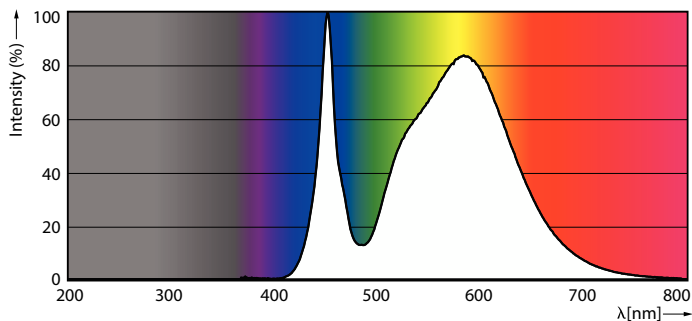

## Fotometrické údaje

Light Distribution Diagram

General uniform lighting

## Fotometrické údaje

Spectral Power Distribution Colour