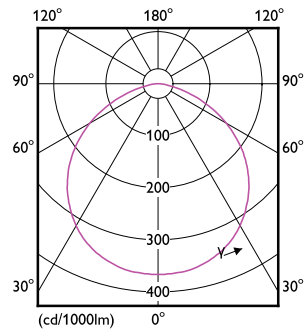

CorePro LEDlinear MV

Objednací název produktu	CoreProLED linearD 17.5-150W R7S 118 830
EAN/UPC – výrobek	8718699646738
Objednací kód	64673800
Číslování SAP – počet v balení	1

Číslování SAP – balení v krabici	10
Materiál SAP	929002016602
Celková hmotnost kopie (kus)	0,095 kg

Rozměrové výkresy

C

Product	D	C
CoreProLED linearD 17.5-150W R7S 118 830	42 mm	118 mm

CoreProLED linearD 17.5-150W R7S 118 830

Fotometrické údaje