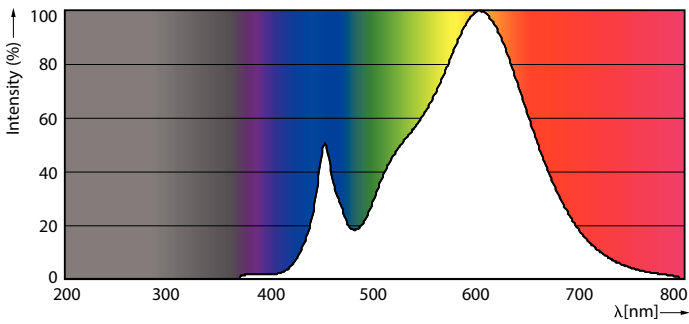

LEDspot R7S 230V 3000K

LEDspot R7S 230V