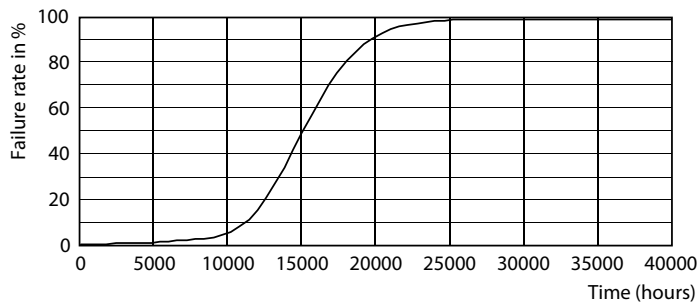

CorePro LEDlinear MV

Životnost

LEDspot R7S 230V

LEDspot R7S 230V