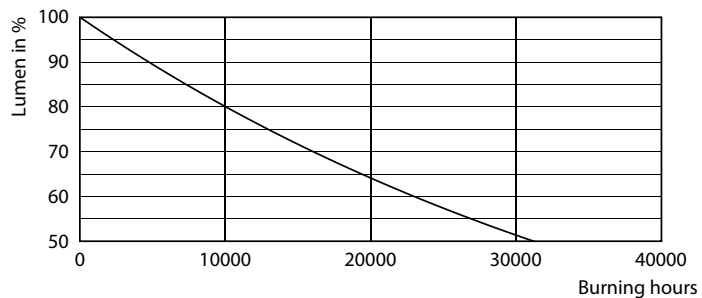

CorePro LEDlinear MV

Životnost

LEDspot R7S 230V

LEDspot R7S 230V