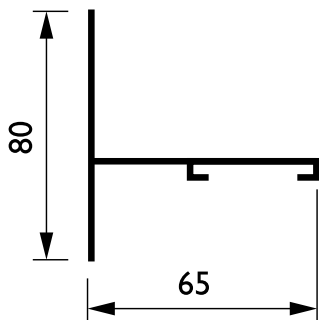

## ZRS700 SMS SUSP SET L1500 (SKB34-1)

2 nebo 3 okruhová lišta - Závěsná sada jednoduchá - SUSPENSION SET

3okruhový přípojnicový systém RCS750 je tvořen hliníkovými profily čtvercového průřezu v délkách 1, 2, 3 a 4 metry se čtyřmi vodiči. Je možné snadno vytvořit různé konfigurace: svislou nebo vodorovnou, s přisazenou nebo zapuštěnou stropní montáží nebo na volně stojících panelech. Systém lze použít také jako plovoucí strukturu. Všechna svítidla mají samostatné napájení a lze je spínat selektivně. Pro změnu uspořádání osvětlovacího systému lze svítidla jednoduše přesunout. Tímto způsobem lze vytvořit multifunkční systém pro bodové osvětlení i pro zavěšení reklamních a dekorativních předmětů. K dispozici je řada adaptérů, napaječů a příslušenství pro montáž.

### Údaje o produktu

General information		Mechanical and housing	
Popis typu	SUSPENSION SET	Rozměry (výška x šířka x hloubka)	NaN x NaN x NaN mm
Příslušenství pro zavěšení	SMS [ Závěsná sada jednoduchá]		
Mechanické příslušenství	No [-]		
Barva příslušenství	-		
Operating and electrical		Product data	
Elektrické příslušenství	No [-]	Úplný kód výrobku	871155914988299
Obvod	2C/3C [ 2 nebo 3 okruhová lišta]	Objednací název produktu	ZRS700 SMS SUSP SET L1500 (SKB34-1)
		EAN/UPC - výrobek	8711559149882
		Objednací kód	14988299
		Číslování SAP - počet v balení	1
		Číslování SAP - balení v krabici	10
		Materiál SAP	910930009918
		Celková hmotnost kopie (kus)	0,030 kg

### Rozměrové výkresy

ZRS700 SMS SUSP SET L1500 (SKB34-1)