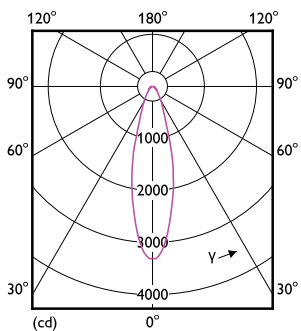

MASTER LEDspot ExpertColor AR111

Maximální teplota (jmen.)	77 °C
Controls and dimming	
Regulovatelné	Pouze s určitými stmívači
Mechanical and housing	
Úprava žárovky	Vymazat
Tvar žárovky	AR111
Approval and application	
Třída energetické účinnosti	G
Vhodné pro zvýrazňující osvětlení	Yes
Spotřeba energie kWh/1000 h	20 kWh
Registrační číslo EPREL	1122534

Rozměrové výkresy

MAS LEDEExpertColor 20-100W 940 AR111 24D

Product	D	C
MAS LEDEExpertColor 20-100W 940 AR111 24D	111 mm	62 mm

Fotometrické údaje

Light Distribution Diagram

Accent Lighting Spots

MASTER LEDspot ExpertColor AR111