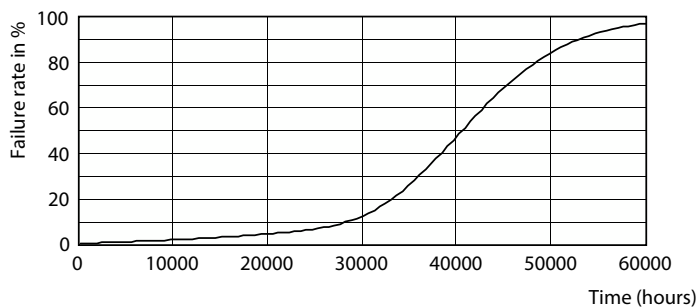

Životnost

Life Expectancy Diagram