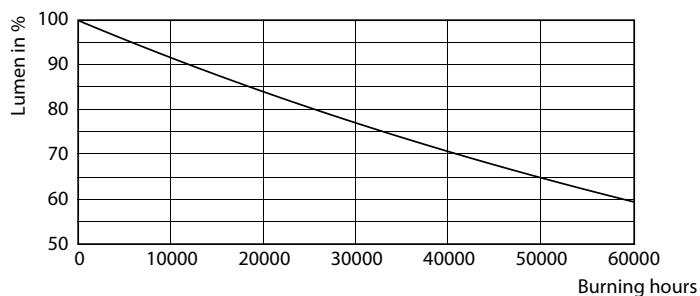

Fotometrické údaje

Spectral Power Distribution Colour

Životnost

Life Expectancy Diagram

Lumen Maintenance Diagram