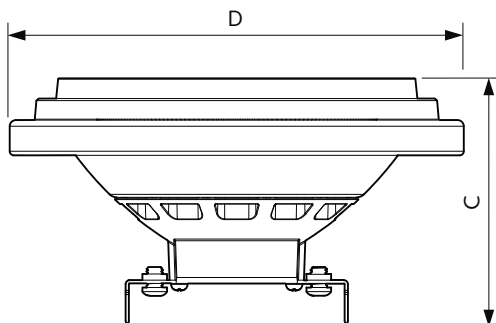

Rozměrové výkresy

MAS LEDEExpertColor 20-100W 940 AR111 24D

Product	D	C
MAS LEDEExpertColor 20-100W 940 AR111 24D	111 mm	62 mm

Fotometrické údaje

Light Distribution Diagram

Accent Lighting Spots

MASTER LEDspot ExpertColor AR111