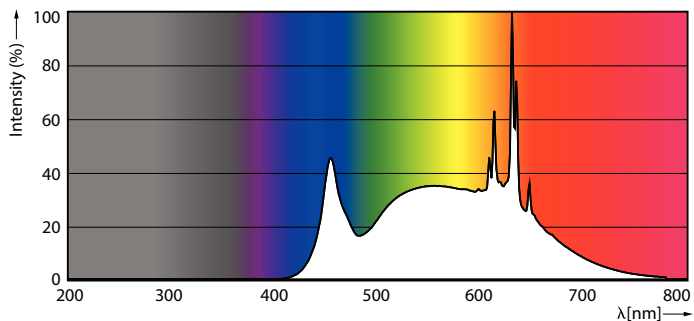

MASTER LEDspot ExpertColor AR111

Maximální teplota (jmen.)	77 °C
Controls and dimming	
Regulovatelné	Pouze s určitými stmívači
Mechanical and housing	
Úprava žárovky	Vymazat
Tvar žárovky	AR111
Approval and application	
Třída energetické účinnosti	G
Vhodné pro zvýrazňující osvětlení	Yes
Spotřeba energie kWh/1000 h	20 kWh
Registrační číslo EPREL	1122534

Rozměrové výkresy

MAS LEDEExpertColor 20-100W 940 AR111 24D

Product	D	C
MAS LEDEExpertColor 20-100W 940 AR111 24D	111 mm	62 mm

Fotometrické údaje

Light Distribution Diagram

Accent Lighting Spots

MASTER LEDspot ExpertColor AR111

Fotometrické údaje

Spectral Power Distribution Colour

Životnost

Life Expectancy Diagram

Lumen Maintenance Diagram