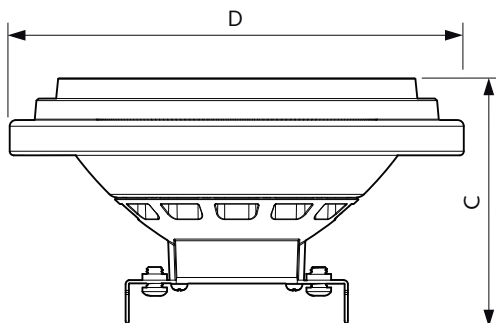

Rozměrové výkresy

MAS LEDEExpertColor 20-100W 930 AR111 45D

Product	D	C
MAS LEDEExpertColor 20-100W 930 AR111 45D	111 mm	62 mm

Fotometrické údaje

Light Distribution Diagram

Accent Lighting Spots

MASTER LEDspot ExpertColor AR111