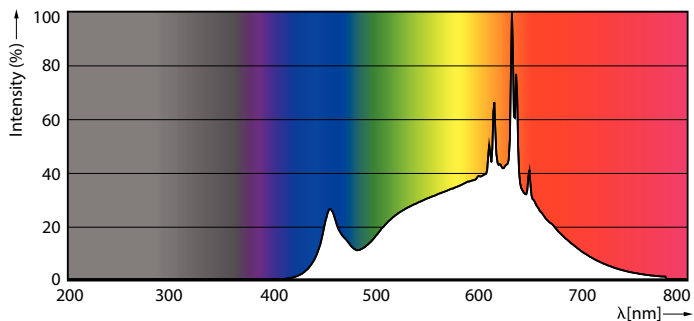

MASTER LEDspot ExpertColor AR111

Maximální teplota (jmen.)	77 °C
Controls and dimming	
Regulovatelné	Pouze s určitými stmívači
Mechanical and housing	
Úprava žárovky	Vymazat
Tvar žárovky	AR111
Approval and application	
Třída energetické účinnosti	G
Vhodné pro zvýrazňující osvětlení	Yes
Spotřeba energie kWh/1000 h	20 kWh
Registrační číslo EPREL	1122532

Rozměrové výkresy

MAS LEDEExpertColor 20-100W 930 AR111 45D

Product	D	C
MAS LEDEExpertColor 20-100W 930 AR111 45D	111 mm	62 mm

Fotometrické údaje

Light Distribution Diagram

Accent Lighting Spots

MASTER LEDspot ExpertColor AR111

Fotometrické údaje

Spectral Power Distribution Colour

Životnost

Life Expectancy Diagram

Lumen Maintenance Diagram