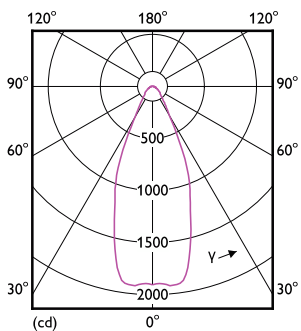

Rozměrové výkresy

MAS LEDEExpertColor 20-100W 930 AR111 45D

Product	D	C
MAS LEDEExpertColor 20-100W 930 AR111 45D	111 mm	62 mm

Fotometrické údaje

Light Distribution Diagram

Accent Lighting Spots

MASTER LEDspot ExpertColor AR111