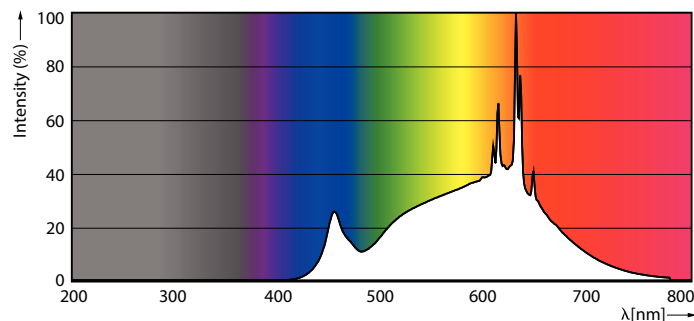

Světelný tok na konci jmenovité životnosti (jmen.)	70 %
Světelný tok v 90° kuželu (jmen.)	1270 lm
Operating and electrical	
Vstupní frekvence	50 až 60 Hz
Power (Rated) (Nom)	20 W
Proud zdroje (jmen.)	2000 mA
Ekvivalentní příkon	100 W
Doba spuštění (jmen.)	0,5 s
Doba zahřátí na 60 % světla (jmen.)	0,5 s
Účinnost (jmen.)	0,7
Napětí (jmen.)	12 V
Temperature	
Okolní teplota (max.)	45 °C
Okolní teplota (min.)	-20 °C

MASTER LEDspot ExpertColor AR111

Maximální teplota (jmen.)	77 °C
Controls and dimming	
Regulovatelné	Pouze s určitými stmívači
Mechanical and housing	
Úprava žárovky	Vymazat
Tvar žárovky	AR111
Approval and application	
Třída energetické účinnosti	G
Vhodné pro zvýrazňující osvětlení	Yes
Spotřeba energie kWh/1000 h	20 kWh
Registrační číslo EPREL	1122533

Rozměrové výkresy

MAS LEDEExpertColor 20-100W 930 AR111 24D

Product	D	C
MAS LEDEExpertColor 20-100W 930 AR111 24D	111 mm	62 mm

Fotometrické údaje

Spectral Power Distribution Colour

Light Distribution Diagram