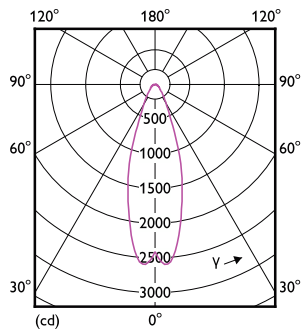

Rozměrové výkresy

MAS LEDEExpertColor 20-100W 930 AR111 24D

Product	D	C
MAS LEDEExpertColor 20-100W 930 AR111 24D	111 mm	62 mm

Fotometrické údaje

Spectral Power Distribution Colour

Light Distribution Diagram