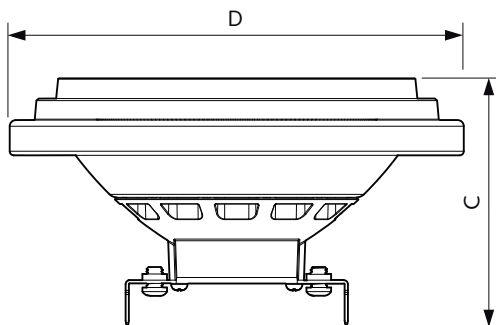

MASTER LEDspot ExpertColor AR111

Maximální teplota (jmen.)	77 °C
Controls and dimming	
Regulovatelné	Pouze s určitými stmívači
Mechanical and housing	
Úprava žárovky	Vymazat
Tvar žárovky	AR111
Approval and application	
Třída energetické účinnosti	G
Vhodné pro zvýrazňující osvětlení	Yes
Spotřeba energie kWh/1000 h	20 kWh
Registrační číslo EPREL	1122533

Product data	
Úplný kód výrobku	871951442969700
Objednávací název produktu	MAS LEDEExpertColor 20-100W 930 AR111 24D
EAN/UPC – výrobek	8719514429697
Objednávací kód	42969700
Číslování SAP – počet v balení	1
Číslování SAP – balení v krabici	6
Materiál SAP	929003478702
Celková hmotnost kopie (kus)	0,162 kg

Rozměrové výkresy

MAS LEDEExpertColor 20-100W 930 AR111 24D

Product	D	C
MAS LEDEExpertColor 20-100W 930 AR111 24D	111 mm	62 mm