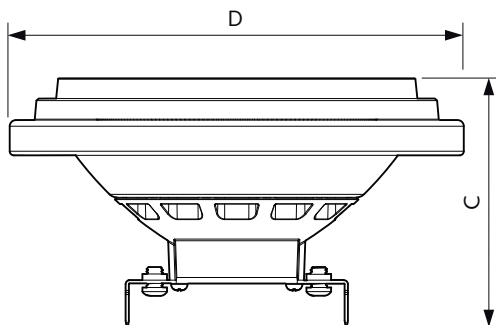

MASTER LEDspot ExpertColor AR111

Maximální teplota (jmen.)	77 °C
Controls and dimming	
Regulovatelné	Pouze s určitými stmívači
Mechanical and housing	
Úprava žárovky	Vymazat
Tvar žárovky	AR111
Approval and application	
Třída energetické účinnosti	G
Vhodné pro zvýrazňující osvětlení	Yes
Spotřeba energie kWh/1000 h	20 kWh
Registrační číslo EPREL	1122530

Product data	
Úplný kód výrobku	871951442967300
Objednací název produktu	MAS LEDEExpertColor 20-100W 927 AR111 45D
EAN/UPC – výrobek	8719514429673
Objednací kód	42967300
Číslování SAP – počet v balení	1
Číslování SAP – balení v krabici	6
Materiál SAP	929003478902
Celková hmotnost kopie (kus)	0,162 kg

Rozměrové výkresy

MAS LEDEExpertColor 20-100W 927 AR111 45D

Product	D	C
MAS LEDEExpertColor 20-100W 927 AR111 45D	111 mm	62 mm

Fotometrické údaje

Accent Lighting Spots