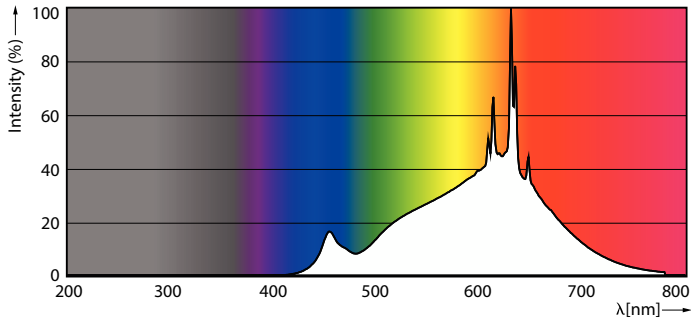

MASTER LEDspot ExpertColor AR111

Maximální teplota (jmen.)	77 °C
Controls and dimming	
Regulovatelné	Pouze s určitými stmívači
Mechanical and housing	
Úprava žárovky	Vymazat
Tvar žárovky	AR111
Approval and application	
Třída energetické účinnosti	G
Vhodné pro zvýrazňující osvětlení	Yes
Spotřeba energie kWh/1000 h	20 kWh
Registrační číslo EPREL	1122530

Rozměrové výkresy

MAS LEDEExpertColor 20-100W 927 AR111 45D

Product	D	C
MAS LEDEExpertColor 20-100W 927 AR111 45D	111 mm	62 mm

Fotometrické údaje

Accent Lighting Spots

Light Distribution Diagram

MASTER LEDspot ExpertColor AR111

Fotometrické údaje

Spectral Power Distribution Colour

Životnost

Life Expectancy Diagram

Lumen Maintenance Diagram