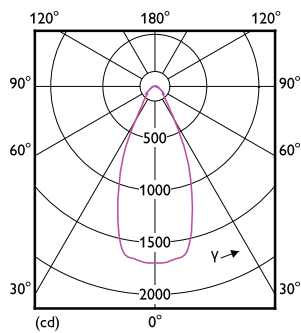

Rozměrové výkresy

MAS LEDEExpertColor 20-100W 927 AR111 45D

Product	D	C
MAS LEDEExpertColor 20-100W 927 AR111 45D	111 mm	62 mm

Fotometrické údaje

Accent Lighting Spots

Light Distribution Diagram

MASTER LEDspot ExpertColor AR111

Fotometrické údaje

Spectral Power Distribution Colour

Životnost

Life Expectancy Diagram

Lumen Maintenance Diagram