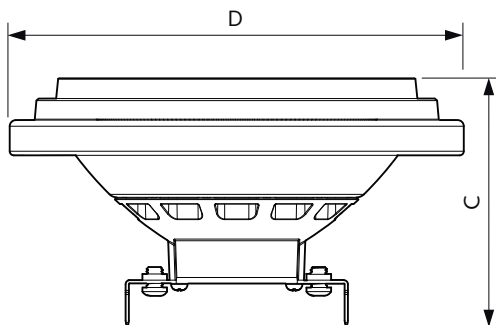

Údaje o produktu

General information	
Patice	G53 [G53]
Splňuje požadavky evropské směrnice RoHS	Ano
Jmenovitá životnost (jmen.)	40000 h
Cyklus přepínání	50 000x
Referenční světelný tok	Narrow Cone
Vrstva	Master
Light technical	
Kód barvy	927 [CCT 2700 K]
Vyzařovací úhel (jmen.)	24°
Světelný tok (jmen.)	1270 lm
Svitivost (jmen.)	4000 cd
Barevné konstrukce	Teplá bílá (WW)
Náhradní teplota chromatičnosti (jmen.)	2700 K
Měrný výkon (jmen.) (nom.)	63 lm/W
Konzistence barev	<4
Index barevného podání (jmen.)	95

Rozměrové výkresy

MAS LEDEExpertColor 20-100W 927 AR111 24D

Product	D	C
MAS LEDEExpertColor 20-100W 927 AR111 24D	111 mm	62 mm

Fotometrické údaje

Light Distribution Diagram

Spectral Power Distribution Colour