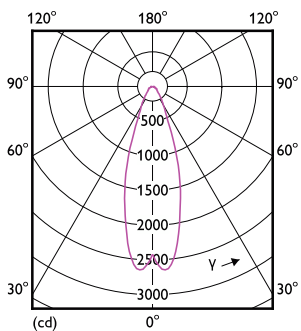

MASTER LEDspot ExpertColor AR111

Maximální teplota (jmen.)	77 °C
Controls and dimming	
Regulovatelné	Pouze s určitými stmívači
Mechanical and housing	
Úprava žárovky	Vymazat
Tvar žárovky	AR111
Approval and application	
Třída energetické účinnosti	G
Vhodné pro zvýrazňující osvětlení	Yes
Spotřeba energie kWh/1000 h	20 kWh
Registrační číslo EPREL	1122531

Rozměrové výkresy

MAS LEDEExpertColor 20-100W 927 AR111 24D

Product	D	C
MAS LEDEExpertColor 20-100W 927 AR111 24D	111 mm	62 mm

Fotometrické údaje

Light Distribution Diagram

Spectral Power Distribution Colour