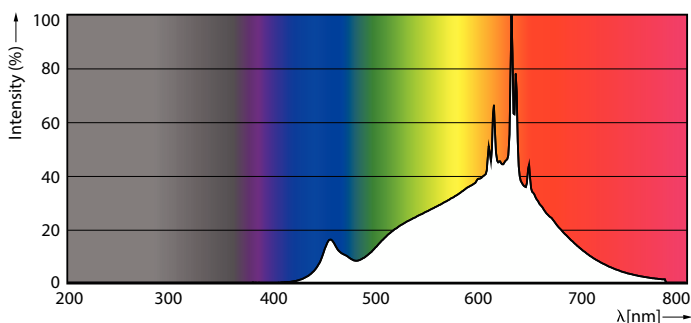

Světelný tok na konci jmenovité životnosti (jmen.)	70 %
Světelný tok v 90° kuželu (jmen.)	1270 lm
Operating and electrical	
Vstupní frekvence	50 až 60 Hz
Power (Rated) (Nom)	20 W
Proud zdroje (jmen.)	2000 mA
Ekvivalentní příkon	100 W
Doba spuštění (jmen.)	0,5 s
Doba zahřátí na 60 % světla (jmen.)	0,5 s
Účinnost (jmen.)	0,7
Napětí (jmen.)	12 V
Temperature	
Okolní teplota (max.)	45 °C
Okolní teplota (min.)	-20 °C

MASTER LEDspot ExpertColor AR111

Maximální teplota (jmen.)	77 °C
Controls and dimming	
Regulovatelné	Pouze s určitými stmívači
Mechanical and housing	
Úprava žárovky	Vymazat
Tvar žárovky	AR111
Approval and application	
Třída energetické účinnosti	G
Vhodné pro zvýrazňující osvětlení	Yes
Spotřeba energie kWh/1000 h	20 kWh
Registrační číslo EPREL	1122531

Rozměrové výkresy

MAS LEDEExpertColor 20-100W 927 AR111 24D

Product	D	C
MAS LEDEExpertColor 20-100W 927 AR111 24D	111 mm	62 mm

Fotometrické údaje

Light Distribution Diagram

Spectral Power Distribution Colour