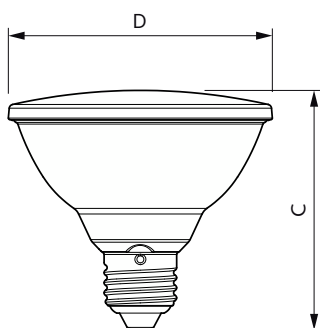

MASTER VALUE LEDspot PAR

Tvar žárovky	PAR30S [PAR30/95mm krátká]
--------------	-----------------------------

Approval and application

Třída energetické účinnosti	F
Vhodné pro zvýrazňující osvětlení	Yes
Spotřeba energie kWh/1000 h	10 kWh
Registrační číslo EPREL	1121746

Rozměrové výkresy

MAS LEDspot VLE D 9.5-75W 927 PAR30S 25D

Product	D	C
MAS LEDspot VLE D 9.5-75W 927 PAR30S 25D	95 mm	86 mm

Fotometrické údaje

Accent Lighting - Spots

Accent Lighting Spots

Spectral Power Distribution Colour