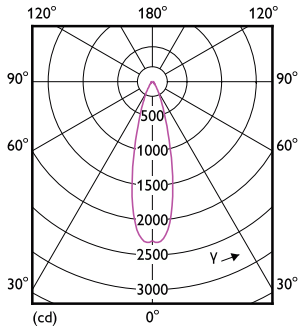

Rozměrové výkresy

MAS LEDspot VLE D 9.5-75W 927 PAR30S 25D

Product	D	C
MAS LEDspot VLE D 9.5-75W 927 PAR30S 25D	95 mm	86 mm

Fotometrické údaje

Accent Lighting - Spots

Accent Lighting Spots

Spectral Power Distribution Colour

MASTER VALUE LEDspot PAR

Fotometrické údaje

Light Distribution Diagram

Životnost

Life Expectancy Diagram

Lumen Maintenance Diagram