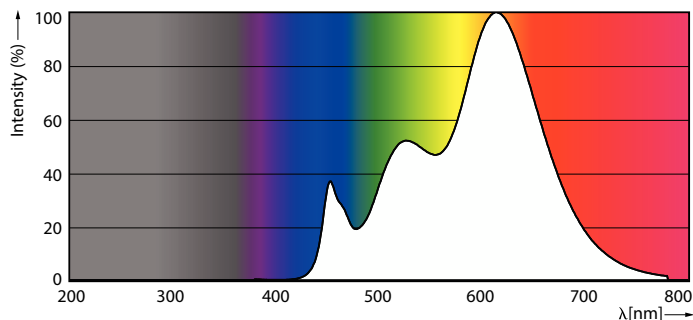

Údaje o produktu

General information	
Patice	E27 [E27]
Splňuje požadavky evropské směrnice RoHS	Ano
Jmenovitá životnost (jmen.)	25000 h
Cyklus přepínání	50 000x
Referenční světelný tok	Narrow Cone
Vrstva	MASTER Value
Light technical	
Kód barvy	927 [CCT 2700 K]
Vyzařovací úhel (jmen.)	25 °
Světelný tok (jmen.)	740 lm
Svítilivost (jmen.)	3000 cd
Barevné konstrukce	Teplá bílá (WW)
Náhradní teplota chromatičnosti (jmen.)	2700 K
Měrný výkon (jmen.) (nom.)	77 lm/W
Konzistence barev	<6
Index barevného podání (jmen.)	90
Světelný tok na konci jmenovité životnosti (jmen.)	70 %

Rozměrové výkresy

MAS LEDspot VLE D 9.5-75W 927 PAR30S 25D

Product	D	C
MAS LEDspot VLE D 9.5-75W 927 PAR30S 25D	95 mm	86 mm

Fotometrické údaje

Accent Lighting - Spots

Accent Lighting Spots

Spectral Power Distribution Colour

MASTER VALUE LEDspot PAR

Fotometrické údaje

Light Distribution Diagram

Životnost

Life Expectancy Diagram

Lumen Maintenance Diagram