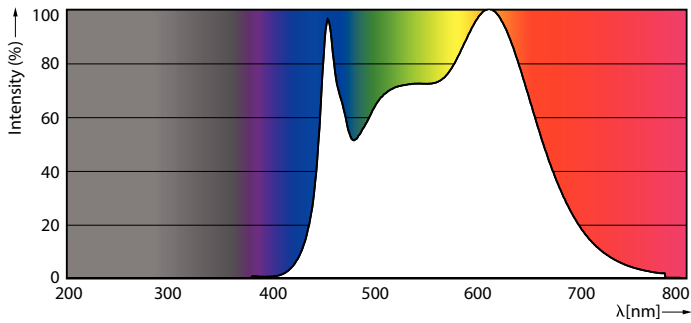

Fotometrické údaje

Light Distribution Diagram

Accent Lighting Spots

MASTER VALUE LEDspot PAR

Fotometrické údaje

Spectral Power Distribution Colour

Životnost

Life Expectancy Diagram