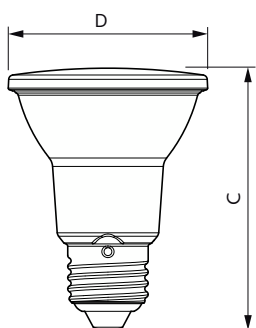

Materiál SAP	929003486202
--------------	--------------

Celková hmotnost kopie (kus)	0,080 kg
------------------------------	----------

Rozměrové výkresy

MAS LEDspot VLE D 6-50W 940 PAR20 40D

Product	D	C
MAS LEDspot VLE D 6-50W 940 PAR20 40D	65 mm	85 mm