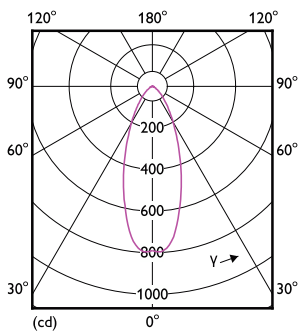

Fotometrické údaje

Light Distribution Diagram

Accent Lighting Spots

MASTER VALUE LEDspot PAR

Fotometrické údaje

Spectral Power Distribution Colour

Životnost

Life Expectancy Diagram