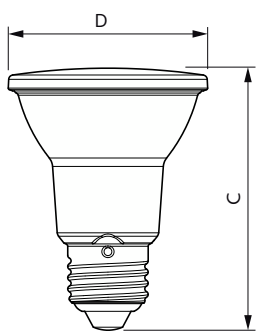

MASTER VALUE LEDspot PAR

Tvar žárovky	PAR20 [PAR20/63mm]

Approval and application

Třída energetické účinnosti	F
Vhodné pro zvýrazňující osvětlení	Yes
Spotřeba energie kWh/1000 h	6 kWh
Registrační číslo EPREL	1121743

Product data

Úplný kód výrobku	871951444312900

Objednávací název produktu	MAS LEDspot VLE D 6-50W 930 PAR20 40D

EAN/UPC – výrobek	8719514443129
Objednávací kód	44312900
Číslování SAP – počet v balení	1
Číslování SAP – balení v krabici	6
Materiál SAP	929003486102
Celková hmotnost kopie (kus)	0,080 kg

Rozměrové výkresy

MAS LEDspot VLE D 6-50W 930 PAR20 40D

Product	D	C
MAS LEDspot VLE D 6-50W 930 PAR20 40D	65 mm	85 mm