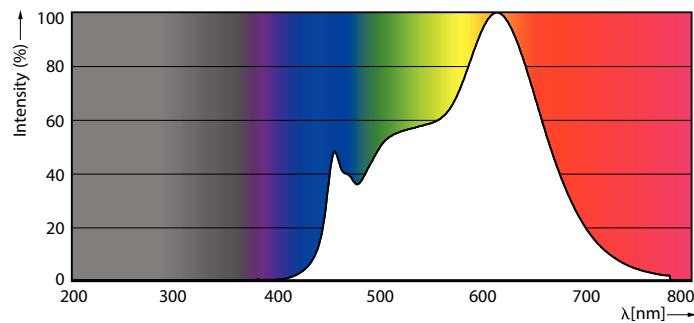

Údaje o produktu

General information	
Patice	E27 [E27]
Splňuje požadavky evropské směrnice RoHS	Ano
Jmenovitá životnost (jmen.)	25000 h
Cyklus přepínání	50 000x
Referenční světelný tok	Narrow Cone
Vrstva	MASTER Value
Light technical	
Kód barvy	930 [CCT: 3000 K]
Vyzařovací úhel (jmen.)	40 °
Světelný tok (jmen.)	515 lm
Svítilivost (jmen.)	1000 cd
Barevné konstrukce	Bílá (WH)
Náhradní teplota chromatičnosti (jmen.)	3000 K
Měrný výkon (jmen.) (nom.)	85 lm/W
Konzistence barev	<6
Index barevného podání (jmen.)	90
Světelný tok na konci jmenovité životnosti (jmen.)	70 %

MAS LEDspot VLE D 6-50W 930 PAR20 40D

Product	D	C
MAS LEDspot VLE D 6-50W 930 PAR20 40D	65 mm	85 mm

Fotometrické údaje

Spectral Power Distribution Colour

Light Distribution Diagram

MASTER VALUE LEDspot PAR