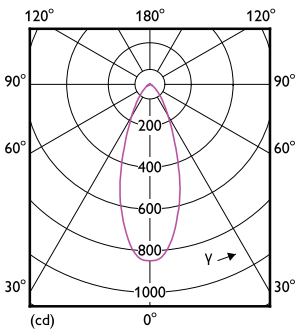

MAS LEDspot VLE D 6-50W 930 PAR20 40D

Product	D	C
MAS LEDspot VLE D 6-50W 930 PAR20 40D	65 mm	85 mm

Fotometrické údaje

Spectral Power Distribution Colour

Light Distribution Diagram

MASTER VALUE LEDspot PAR